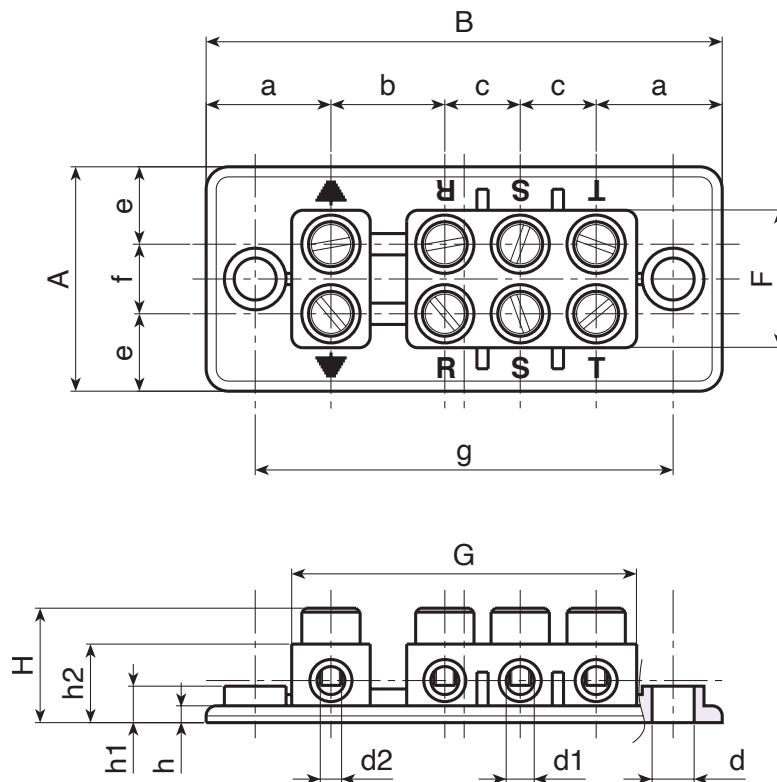

## BOÎTE À BORNES GRANDE À 4 BORNES

**Matériaux :**

Polystyrène antichocs et autoextinguible.

**Surface :**

Lisse.

**Couleur :**

Noir (RAL 9011).

**Inserts :**

Douille en laiton perforée et fileté.  
Vis en en acier zingué M04x10 DIN 84.

**Demandes spéciales :**

- Aucune.

**Accessoires compatibles :**

Couvercle de boîte à bornes R531 [page 708].

T

Code	Art.	A	B	H	F	G	a	b	c	e	f	g	h	h1	h2	d	d1	d2	g
-	R53091.P01	40,5	92,5	21	25	62,5	22	20,5	13,5	14	12,5	75	3,5	7	15,5	7,5	5	M4	70