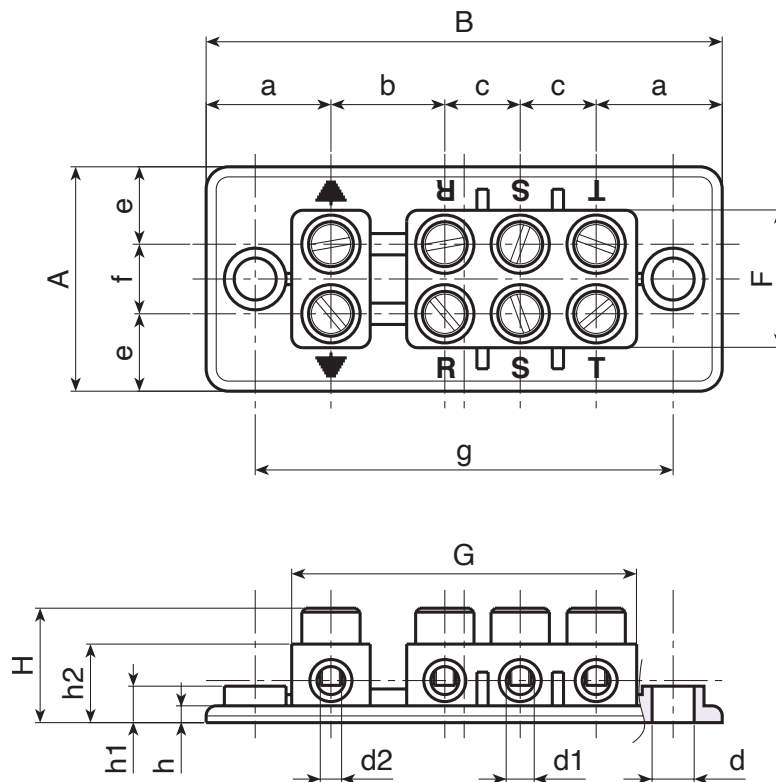

R530

SUURI LIITÄNTÄKOTELO, 4 LIITINTÄ

Materiaalit:

Iskunkestävä ja itsestään sammuva polystyreeni.

Pinta:

Sileä.

Väri:

Musta (RAL 9011).

Istukat:

Rei'itetty ja kierteitetty holkki, messinkiä.
Ruuvi sinkittyä terästä M04x10 DIN 84.

Erikoistilaukset:

- Ei mitään.

Yhteensopivat lisälaitteet:

Liitäntäkotelon suojakansi R531 [sivulla 708].

T

Koodi	Art.	A	B	H	F	G	a	b	c	e	f	g	h	h1	h2	d	d1	d2	g
-	R53091.P01	40,5	92,5	21	25	62,5	22	20,5	13,5	14	12,5	75	3,5	7	15,5	7,5	5	M4	70