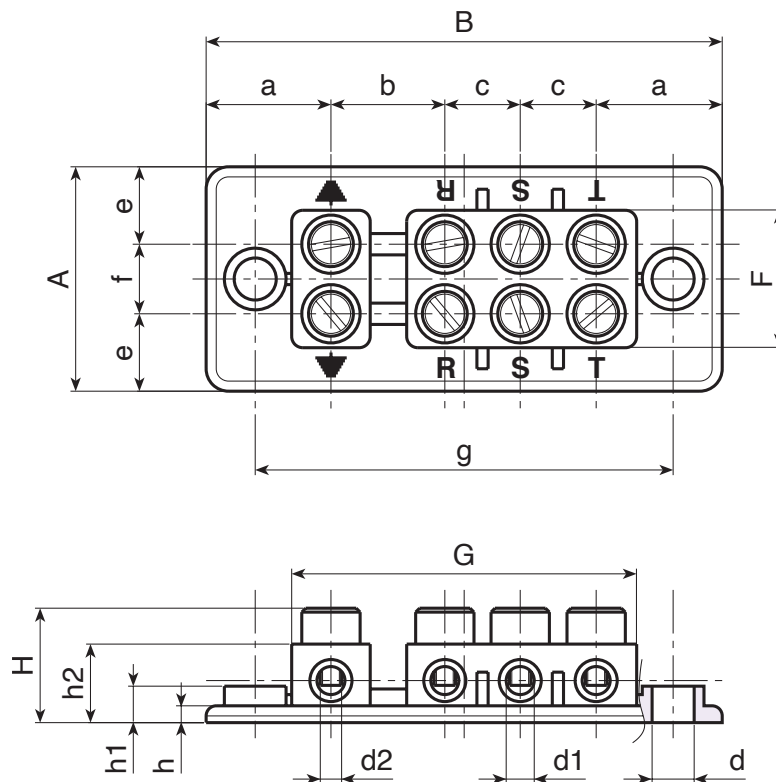

R530

TABLERO DE BORNES GRANDE DE 4 BORNES

Materiales:

Poliestireno antichoque y autoextinguible.

Superficie:

Lisa.

Color:

Negro (RAL 9011).

Insertos:

Casquillo perforado y roscado de latón.
Tornillo de acero galvanizado M04x10 DIN 84.

Requerimientos especiales:

- Ninguna.

Accesorios compatibles:

Tapa para tablero de bornes R531 [pág. 708].

Código	Art.	A	B	H	F	G	a	b	c	e	f	g	h	h1	h2	d	d1	d2	g
-	R53091.P01	40,5	92,5	21	25	62,5	22	20,5	13,5	14	12,5	75	3,5	7	15,5	7,5	5	M4	70