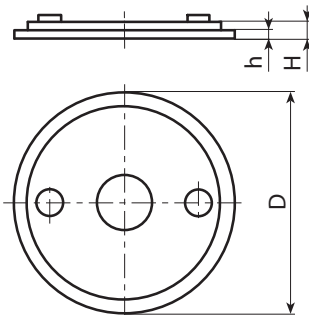

### Erikoistilaukset:

- Tilauksesta luistamista estävä alusta voidaan asentaa liimalla.

Koodi	Art.	JALAN ALUSTAA VARTEN	D	H	h	g
-	PIE.ANT040S12.5SBS	PIE.040S12.4	38	8,5	3	5
-	PIE.ANT050S12.5SBS	PIE.050S12.4	48	8,5	5	6,5
-	PIE.ANT060S12.5SBS	PIE.060S12.4 - PIE.060S15	58	8,5	5	10
-	PIE.ANT080S1215SBS	PIE.080S12,4 - PIE.080S	76	9,5	5,5	17
-	PIE.ANT080S24SBS	PIE.080S24	76	9,5	5,5	25
-	PIE.ANT105S15SBS	PIE.105S15	100	9	5,5	33
-	PIE.ANT105S24SBS	PIE.105S24	100	9	5,5	69
-	PIE.ANT130S15SBS	PIE.130S15	125	9	5,5	74
-	PIE.ANT130S24SBS	PIE.130S24	125	9	5,5	112