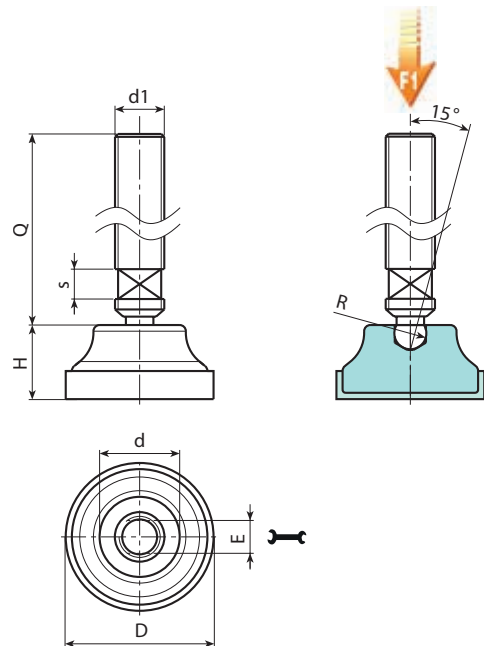

Pinta:

Satinoitu.

Väri:

Musta (RAL 9011).

Istukat:

Kierteitetty varsi, pallonivel sinkittyä terästä (kierretoleranssi 6g); jyrästä säästöavainta varten.

Luistamaton alusta:

Luistamaton alusta, termoplastista SBS-kumia, 75 Shore, vain musta väri RAL 9011. Asennettu painamalla.

Huomautuksia: Jalan P821 alustaa voidaan käyttää yhdessä muiden ohjaukseen käytettävien kädensijojen kanssa suuremman sulku- tai työntöpinnan saamiseksi.

| Koodi | Art. | D | H | d | E | s | R | d1 _{6g} | Q | | F1 (kN) |
|-------|-------------------|----|------|----|----|---|-----|------------------|----|----|---------|
| - | P821019.TM08X5001 | 21 | 12 | 13 | 6 | 6 | 6.1 | M8 | 50 | 21 | 4 |
| - | P821019.TM08X9001 | 21 | 12 | 13 | 6 | 6 | 6.1 | M8 | 90 | 33 | 4 |
| - | P821022.TM08X5001 | 24 | 13 | 15 | 6 | 6 | 6.1 | M8 | 50 | 22 | 4 |
| - | P821022.TM08X9001 | 24 | 13 | 15 | 6 | 6 | 6.1 | M8 | 90 | 34 | 4 |
| - | P821022.TM10X5001 | 24 | 13 | 15 | 8 | 6 | 7.8 | M10 | 50 | 32 | 4 |
| - | P821022.TM10X9001 | 24 | 13 | 15 | 8 | 6 | 7.8 | M10 | 90 | 51 | 4 |
| - | P821026.TM08X5001 | 28 | 14.5 | 18 | 6 | 6 | 6.1 | M8 | 50 | 26 | 4 |
| - | P821026.TM08X9001 | 28 | 14.5 | 18 | 6 | 6 | 6.1 | M8 | 90 | 38 | 4 |
| - | P821026.TM10X5001 | 28 | 14.5 | 18 | 8 | 6 | 7.8 | M10 | 50 | 36 | 4 |
| - | P821026.TM10X9001 | 28 | 14.5 | 18 | 8 | 6 | 7.8 | M10 | 90 | 55 | 4 |
| - | P821026.TM12X5001 | 28 | 14.5 | 18 | 10 | 6 | 9.4 | M12 | 50 | 48 | 4 |
| - | P821026.TM12X9001 | 28 | 14.5 | 18 | 10 | 6 | 9.4 | M12 | 90 | 75 | 4 |