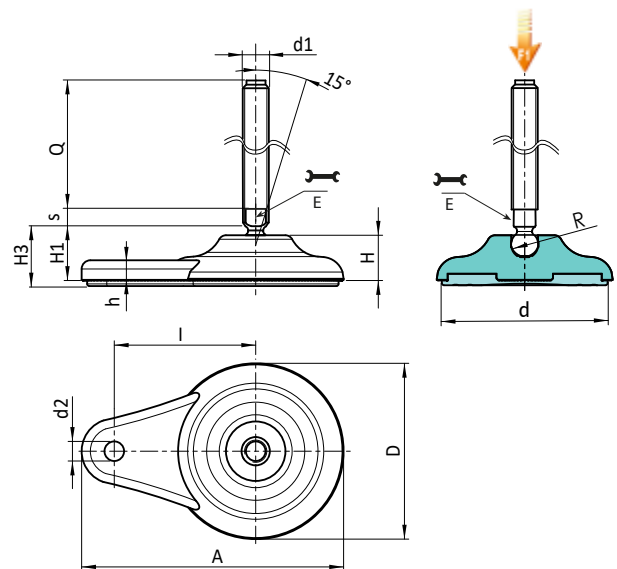

P709

TUKIJALKA, SIVUKIINNITYS MAAHAN NIVELLETYLLÄ B-TYYPPISELLÄ VARRELLA, TERÄSTÄ, PALLO R24 JA LUISTAMATON ALUSTA

Materiaalit:

Vahvistettu polyamidi.
Kestää öljyä ja rasvoja.

Pinta:

Satinoitu.

Väri:

Musta (RAL 9011).

Istukat:

P709:

Kierteitetty ja nivelletty varsi (pallo R.24), jyrstetty avainpesä (B-tyyppi), sinkittyä terästä (kierretoleranssi 6g).

P709CIN:

Kierteitetty ja nivelletty varsi (pallo R.24), jyrstetty avainpesä (B-tyyppi), ruostumatonta terästä (AISI 304) (kierretoleranssi 6g).

Luistamaton alusta:

Luistamaton alusta, termoplastista SBS-kumia, 75 Shore, musta väri RAL 9011. Kestää öljyä ja rasvoja. Asennettu painamalla.

Kiinnitys maahan:

Läpireikä tehty puristamalla muoviin.

Erikoistilaukset:

- Määrästä riippuen voidaan tilauksesta toimittaa istukat halutun pituisina.
- Määrästä riippuen tilauksesta jalka voidaan toimittaa oranssina (RAL 2004).

Versio P709: Tukijalka, sivukiinnitys B-tyyppisellä varrella (avainpesä jyrstetty) ja pallo R24 - luistamisenesto SBS-kumia

Koodi	Art.	D	H	I	H1	H3	h	A	E	s	d2	d	R	d1_{6g}	Q	g	F1 (kN)
-	P709080.TM24X11001	80	20	65	32	35	9	120	19	10	9	70	24	M24	110	469	25
-	P709080.TM24X13001	80	20	65	32	35	9	120	19	10	9	70	24	M24	130	529	25
-	P709080.TM24X15001	80	20	65	32	35	9	120	19	10	9	70	24	M24	150	589	25
-	P709080.TM24X17001	80	20	65	32	35	9	120	19	10	9	70	24	M24	170	649	25
-	P709080.TM30X11001	80	20	65	32	35	9	120	27	12	9	70	24	M30	110	629	25
-	P709080.TM30X13001	80	20	65	32	35	9	120	27	12	9	70	24	M30	130	716	25
-	P709080.TM30X15001	80	20	65	32	35	9	120	27	12	9	70	24	M30	150	804	25
-	P709080.TM30X17001	80	20	65	32	35	9	120	27	12	9	70	24	M30	170	892	25
-	P709080.TM30X19001	80	20	65	32	35	9	120	27	12	9	70	24	M30	190	979	25
-	P709080.TM30X21001	80	20	65	32	35	9	120	27	12	9	70	24	M30	210	1069	25

Huomaa: Ilmaistu kuormitusraja F1 on 30 % murtolujuutta pienempi ja se oletetaan staattiseksi.

Tapin pituus tilauksesta, vähintään 100 kappaletta.

Versio P709CIN: Jalka, sivukiinnitys - B-tyyppinen varsi - RUOSTUMATONTA TERÄSTÄ (avainpesä jyrstetty) ja pallo R24 - luistamisenesto

SBS-kumia

Koodi	Art.	D	H	I	H1	H3	h	A	E	s	d2	d	R	d1_{6g}	Q	g	F1 (kN)
-	P709080.TM24X11001CIN	80	20	65	32	35	9	120	19	10	9	70	24	M24	110	469	25
-	P709080.TM24X13001CIN	80	20	65	32	35	9	120	19	10	9	70	24	M24	130	529	25
-	P709080.TM24X15001CIN	80	20	65	32	35	9	120	19	10	9	70	24	M24	150	589	25
-	P709080.TM24X19001CIN	80	20	65	32	35	9	120	19	10	9	70	24	M24	190	709	25
-	P709080.TM30X13001CIN	80	20	65	32	35	9	120	27	12	9	70	24	M30	130	716	25
-	P709080.TM30X17001CIN	80	20	65	32	35	9	120	27	12	9	70	24	M30	170	892	25