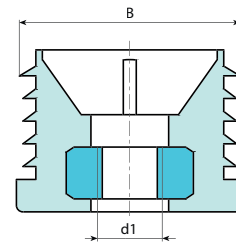

Zwart (RAL 9011).

Inzetstuk:

Moer met schroefdraad in verzinkt staal DIN 934.

Bevestiging:

Drukmontage.

Speciale verzoeken:

- Geen.

Code	art.	A	H	h	B dikte van de buis (min - max)	d1 _{6H}	
P281019.0001	P281019.EM0601	19	25	5	1-1,5	M6	-
P281020.0001	P281020.EM0601	20	25	5	1-1,5	M6	-
P281020.0002	P281020.EM0801	20	25	5	1-1,5	M8	-
P281025.0001	P281025.EM0601	25	25	5	1-1,5	M6	-
P281025.0002	P281025.EM0801	25	25	5	1-1,5	M8	-
P281030.0001	P281030.EM0801	30	25	5	1-1,5	M8	-
P281030.0002	P281030.EM1001	30	25	5	1-1,5	M10	-
P281035.0001	P281035.EM0801	35	25	5	1-1,5	M8	-
P281035.0002	P281035.EM1001	35	25	5	1-1,5	M10	-
P281040.0001	P281040.EM0801	40	25	5	1-1,5	M8	-
P281040.0002	P281040.EM1001	40	25	5	1-1,5	M10	-
P281040.0003	P281040.EM1201	40	25	5	1-1,5	M12	-
P281050.0001	P281050.EM0801	50	25	5	1-1,5	M8	-
P281050.0002	P281050.EM1001	50	25	5	1-1,5	M10	-
P281050.0003	P281050.EM1201	50	25	5	1-1,5	M12	-