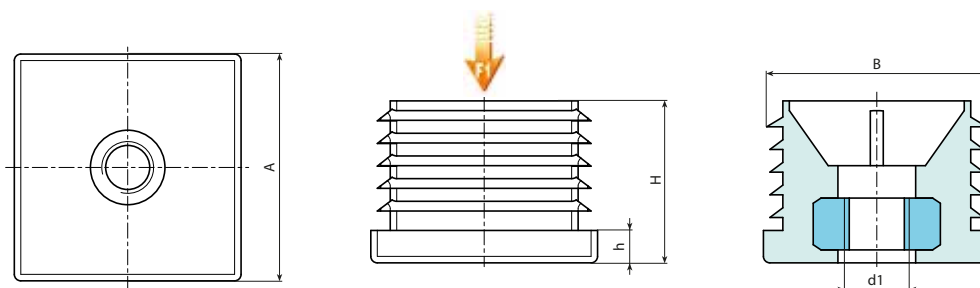

Musta (RAL 9011).

**Istukat:**

Kierteitetty mutteri sinkittyä terästä, DIN 934.

**Kiinnitys:**

Painamalla.

**Erikoistilaukset:**

- Ei mitään.

16

Koodi	art.	A	H	h	B putken paksuus (min. - maks.)	d1 <sub>6H</sub>	
P281019.0001	P281019.EM0601	19	25	5	1-1,5	M6	-
P281020.0001	P281020.EM0601	20	25	5	1-1,5	M6	-
P281020.0002	P281020.EM0801	20	25	5	1-1,5	M8	-
P281025.0001	P281025.EM0601	25	25	5	1-1,5	M6	-
P281025.0002	P281025.EM0801	25	25	5	1-1,5	M8	-
P281030.0001	P281030.EM0801	30	25	5	1-1,5	M8	-
P281030.0002	P281030.EM1001	30	25	5	1-1,5	M10	-
P281035.0001	P281035.EM0801	35	25	5	1-1,5	M8	-
P281035.0002	P281035.EM1001	35	25	5	1-1,5	M10	-
P281040.0001	P281040.EM0801	40	25	5	1-1,5	M8	-
P281040.0002	P281040.EM1001	40	25	5	1-1,5	M10	-
P281040.0003	P281040.EM1201	40	25	5	1-1,5	M12	-
P281050.0001	P281050.EM0801	50	25	5	1-1,5	M8	-
P281050.0002	P281050.EM1001	50	25	5	1-1,5	M10	-
P281050.0003	P281050.EM1201	50	25	5	1-1,5	M12	-