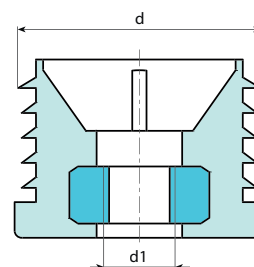

Gesatineerd.

Kleur:

Zwart (RAL 9011).

Inzetstuk:

Moer met schroefdraad in verzinkt staal DIN 934.

Bevestiging:

Drukmontage.

Speciale verzoeken:

- Geen.

16

Code	art.	D	H	h	d dikte van de buis (min - max)	d1 _{6H}	
P280019.0001	P280019.EM0601	19	25	5	1-1,5	M6	-
P280020.0001	P280020.EM0601	20	25	5	1-1,5	M6	-
P280020.0002	P280020.EM0801	20	25	5	1-1,5	M8	-
P280025.0001	P280025.EM0601	25	25	5	1-1,5	M6	-
P280025.0002	P280025.EM0801	25	25	5	1-1,5	M8	-
P280030.0001	P280030.EM0801	30	25	5	1-1,5	M8	-
P280030.0002	P280030.EM1001	30	25	5	1-1,5	M10	-
P280032.0001	P280032.EM0801	32	25	5	1-1,5	M8	-
P280032.0002	P280032.EM1001	32	25	5	1-1,5	M10	-
P280035.0001	P280035.EM0801	35	25	5	1-1,5	M8	-
P280035.0002	P280035.EM1001	35	25	5	1-1,5	M10	-
P280038.0001	P280038.EM0801	38	25	5	1-1,5	M8	-
P280038.0002	P280038.EM1001	38	25	5	1-1,5	M10	-
P280038.0003	P280038.EM1201	38	25	5	1-1,5	M12	-
P280040.0001	P280040.EM0801	40	25	5	1-1,5	M8	-
P280040.0002	P280040.EM1001	40	25	5	1-1,5	M10	-
P280040.0003	P280040.EM1201	40	25	5	1-1,5	M12	-
P280050.0001	P280050.EM0801	50	25	5	1-1,5	M8	-
P280050.0002	P280050.EM1001	50	25	5	1-1,5	M10	-
P280050.0003	P280050.EM1201	50	25	5	1-1,5	M12	-
P280060.0001	P280060.EM0801	60	25	5	1-1,5	M8	-
P280060.0002	P280060.EM1001	60	25	5	1-1,5	M10	-
P280060.0003	P280060.EM1201	60	25	5	1-1,5	M12	-