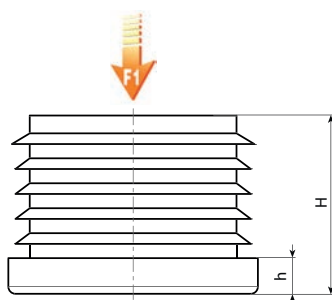

Gesatineerd.

Kleur:

Zwart (RAL 9011).

Inzetstuk:

Moer met schroefdraad in verzinkt staal DIN 934.

Bevestiging:

Drukmontage.

Speciale verzoeken:

- Geen.

16

Code	art.	D	H	h	d dikte van de buis (min - max)	d1 _{6H}	
P280019.0001	P280019.EM0601	19	25	5	1-1,5	M6	-
P280020.0001	P280020.EM0601	20	25	5	1-1,5	M6	-
P280020.0002	P280020.EM0801	20	25	5	1-1,5	M8	-
P280025.0001	P280025.EM0601	25	25	5	1-1,5	M6	-
P280025.0002	P280025.EM0801	25	25	5	1-1,5	M8	-
P280030.0001	P280030.EM0801	30	25	5	1-1,5	M8	-
P280030.0002	P280030.EM1001	30	25	5	1-1,5	M10	-
P280032.0001	P280032.EM0801	32	25	5	1-1,5	M8	-
P280032.0002	P280032.EM1001	32	25	5	1-1,5	M10	-
P280035.0001	P280035.EM0801	35	25	5	1-1,5	M8	-
P280035.0002	P280035.EM1001	35	25	5	1-1,5	M10	-
P280038.0001	P280038.EM0801	38	25	5	1-1,5	M8	-
P280038.0002	P280038.EM1001	38	25	5	1-1,5	M10	-
P280038.0003	P280038.EM1201	38	25	5	1-1,5	M12	-
P280040.0001	P280040.EM0801	40	25	5	1-1,5	M8	-
P280040.0002	P280040.EM1001	40	25	5	1-1,5	M10	-
P280040.0003	P280040.EM1201	40	25	5	1-1,5	M12	-
P280050.0001	P280050.EM0801	50	25	5	1-1,5	M8	-
P280050.0002	P280050.EM1001	50	25	5	1-1,5	M10	-
P280050.0003	P280050.EM1201	50	25	5	1-1,5	M12	-
P280060.0001	P280060.EM0801	60	25	5	1-1,5	M8	-
P280060.0002	P280060.EM1001	60	25	5	1-1,5	M10	-
P280060.0003	P280060.EM1201	60	25	5	1-1,5	M12	-