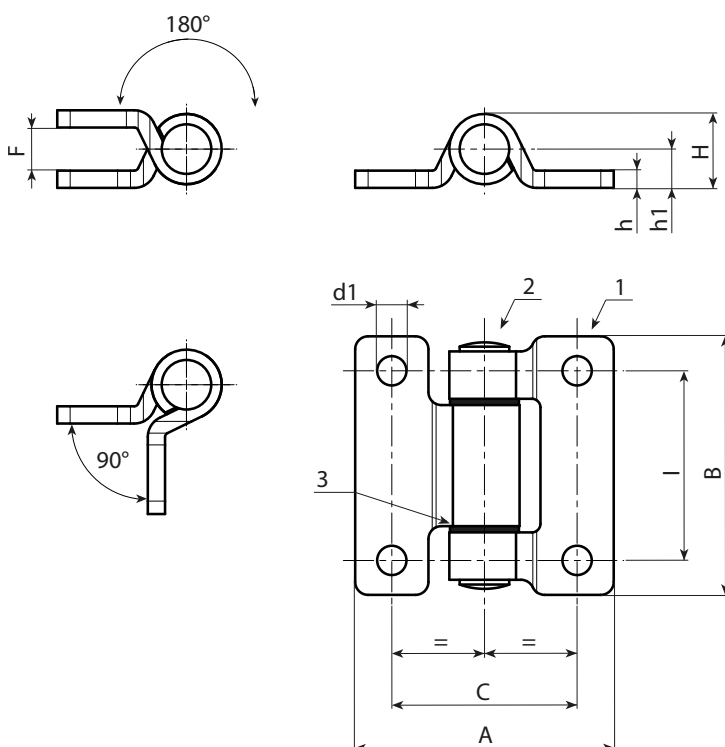

O515

ПЕТЛЯ ПРОСТАЯ ИЗ РЕЗАНОЙ СТАЛИ СО СКВОЗНЫМИ ОТВЕРСТИЯМИ

Материалы:

(1) Резаная и согнутая сталь.

Поверхность:

Цвет:

(O1) Эпоксидная порошковая покраска в черный цвет (RAL 9011).

(Z) Стандартная синяя оцинковка.

Вставки:

(3) Поворотная ось петли из нержавеющей стали (AISI 304).

(4) Распорная шайба между двумя картами – из натурального PA6.

Отверстия:

Сквозные вырубные отверстия.

Специальные Запросы:

- Нет.

Версия с покраской черного цвета, код O1 в конце.

Код	Арт.	C	I	A	B	F	h	H	h1	d1	
-	O515040.VG06.501	40	40	60	60	10	4	17	9	6,8	143

Оцинкованная версия, код Z в конце.

Код	Арт.	C	I	A	B	F	h	H	h1	d1	
-	O515040.VG06.5Z	40	40	60	60	10	4	17	9	6,8	143