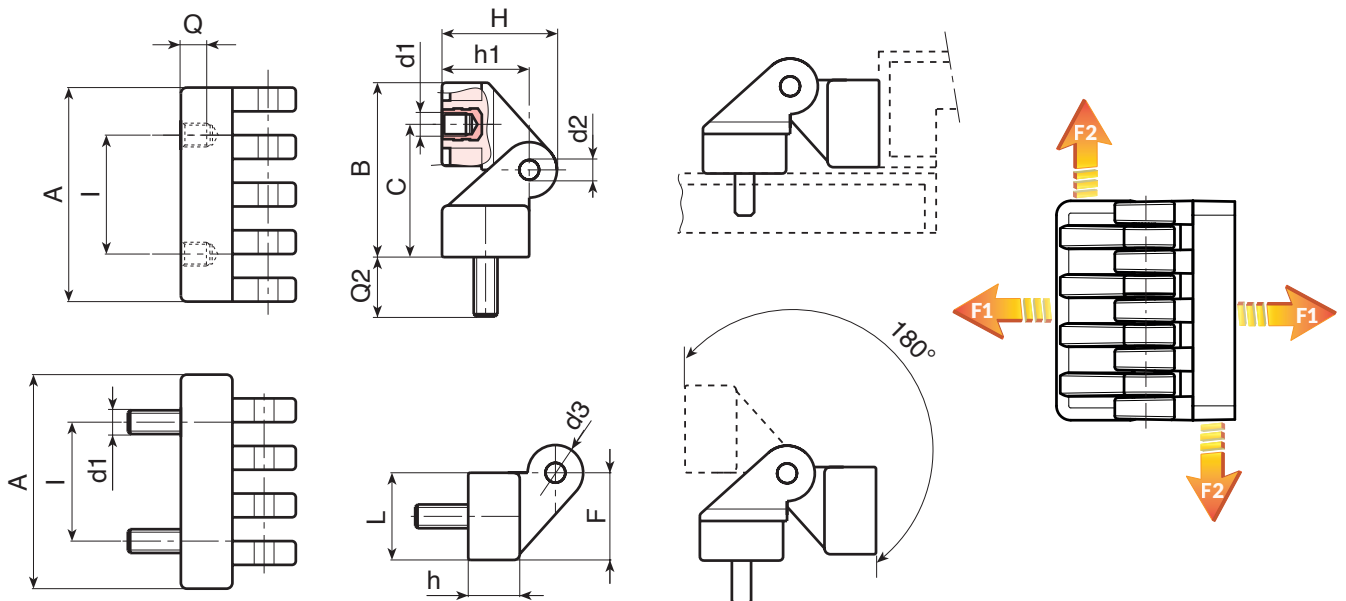

O455

PA6
+G.F.

UL94
HB

ПЕТЛЯ УНИВЕРСАЛЬНАЯ С РЕЗЬБОВЫМИ ШТЫРЕМ И РЕЗЬБОВОЙ ВСТАВКОЙ ДЛЯ УГЛОВОЙ ДВЕРИ

Материалы:

Усиленный полиамид.
Устойчивость к маслам и жирам.

Поверхность:

Сатинирован.

Цвет:

Черн. (RAL 9011).

Вставки:

Штифт из оцинкованной стали.
Резьбовой болт из оцинкованной стали (допуск резьбы 6g).
Втулка латунная с глухим резьбовым отверстием (допуск резьбы 6H).

Специальные Запросы:

- Нет.

Код	арт.	l	C	A	B	L	F	h	h1	H	d2	d3	d1	Q	Q2	F1(N)	F2(N)	
-	O45554.TM0601	30	22,5	54	44	21,5	22	13	22,5	30	5	15	M6	7	15	72	295	1670