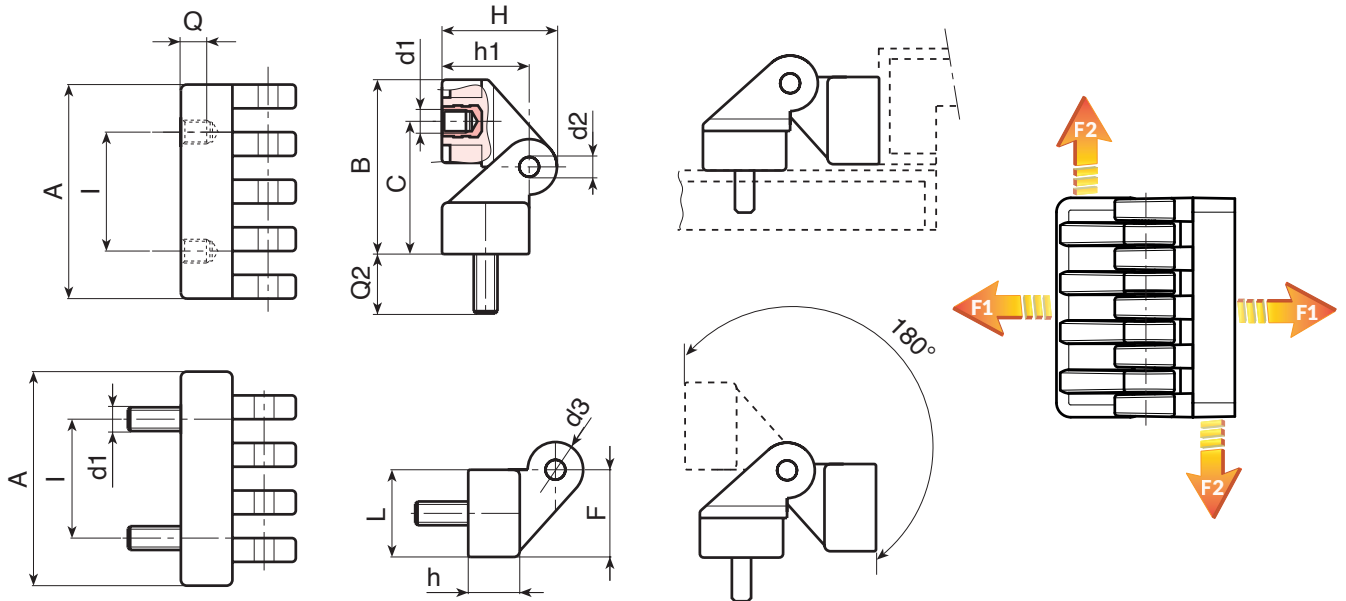

O455

PA6
+G.F.

UL94
HB

RoHS
COMPLIANT

YLEISSARANA, ASENNETAAN KULMASSA OLEVAAN OVEEN KIIRTEITETYLLÄ TAPILLA JA ISTUKALLA

Materiaalit:

Vahvistettu polyamidi.
Kestää öljyjä ja rasvoja.

Pinta:

Satinoitu.

Väri:

Musta (RAL 9011).

Istukat:

Tappi sinkittyä terästä.
Kierteitetty vaarnaruuvi sinkittyä terästä (kierretoleranssi 6g).
Holkki, kierteitetty umpireikä, messinkiä (kierretoleranssi 6H).

Erikoistilaukset:

- Ei mitään.

Koodi	art.	I	C	A	B	L	F	h	h1	H	d2	d3	d1	Q	Q2	F1(N)	F2(N)	
-	O45554.TM0601	30	22,5	54	44	21,5	22	13	22,5	30	5	15	M6	7	15	72	295	1670