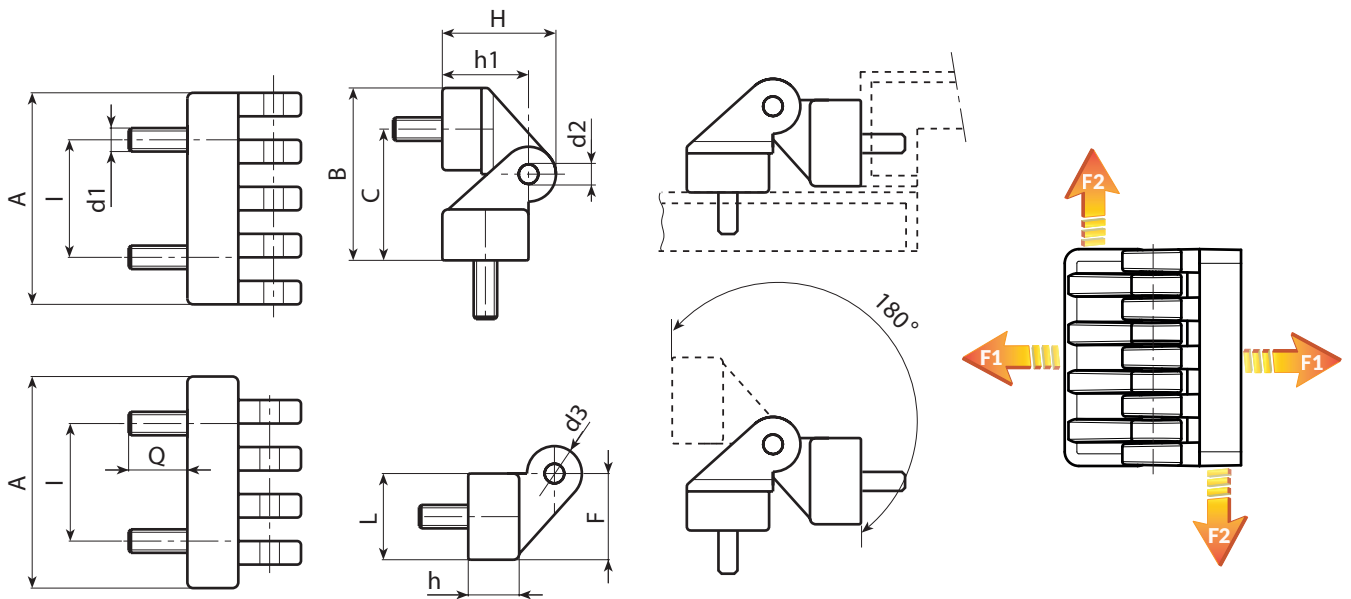

O453

ПЕТЛЯ УНИВЕРСАЛЬНАЯ С РЕЗЬБОВЫМ ШТЫРЕМ ДЛЯ УГЛОВОЙ ДВЕРИ

Материалы:

Усиленный полиамид.
Устойчивость к маслам и жирам.

Поверхность:

Сатинирован.

Цвет:

Черн. (RAL 9011).

Вставки:

Штифт из оцинкованной стали.
Резьбовой болт из оцинкованной стали (допуск резьбы 6g).

Специальные Запросы:

- Нет.

Код	арт.	l	C	A	B	L	F	h	h1	H	d2	d3	d1 _{6g}	Q	F1 (N)	F2 (N)	
-	O45330.TM05X1001	15	28	30	36,5	17	17,5	11	19	24,5	4	11	M5	10	38	690	1080
-	O45354.TM06X1501	30	33,8	54	44,5	21,5	22	13	22,5	30	5	15	M6	15	72	295	1670
-	O45378.TM08X2001	42	47	78	62	30	30,5	18,5	31,5	42,5	8	22	M8	20	190	1025	2830