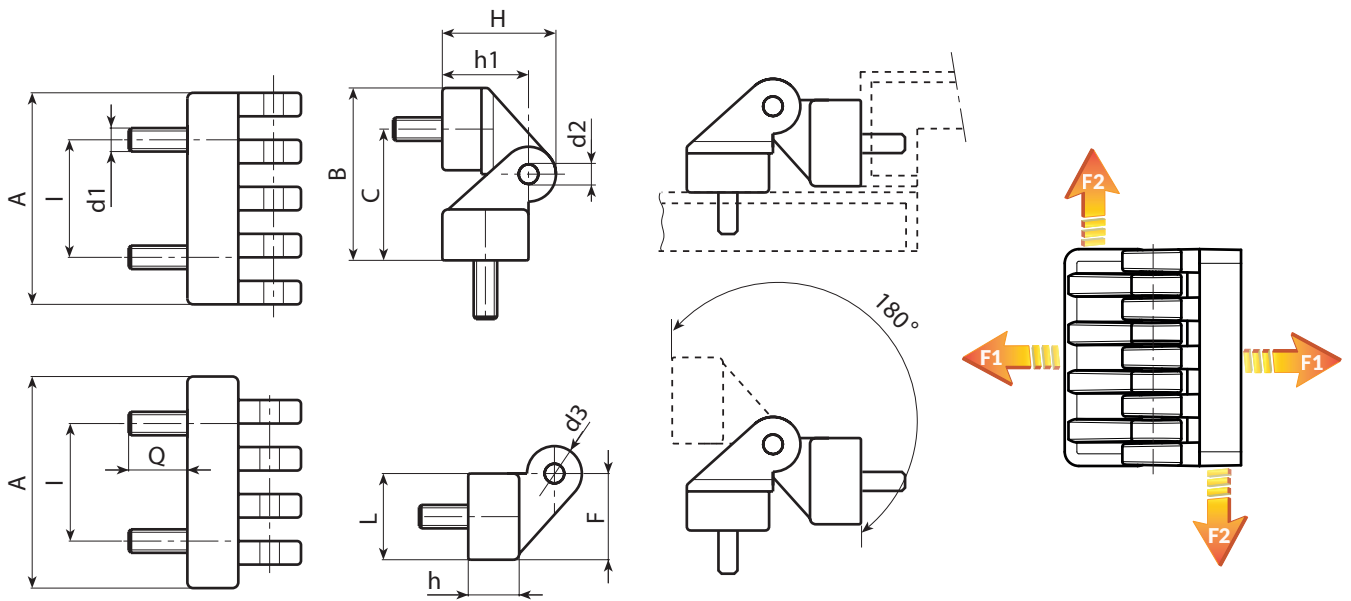

O453

UNIVERSAL HINGE WITH THREADED STUD TO MOUNT ANGULAR DOOR

Materials:
Reinforced polyamide.
Resistant to oils and greases.

Surface finish:
Satin.

Colour:
Black (RAL 9011).

Inserts:
Galvanised steel pin.
Galvanised steel threaded stud (thread tolerance 6g).

Special Requests:
• None.

Code	art.	I	C	A	B	L	F	h	h1	H	d2	d3	d1 _{6g}	Q	F1 (N)	F2 (N)	
-	O45330.TM05X1001	15	28	30	36,5	17	17,5	11	19	24,5	4	11	M5	10	38	690	1080
-	O45354.TM06X1501	30	33,8	54	44,5	21,5	22	13	22,5	30	5	15	M6	15	72	295	1670
-	O45378.TM08X2001	42	47	78	62	30	30,5	18,5	31,5	42,5	8	22	M8	20	190	1025	2830