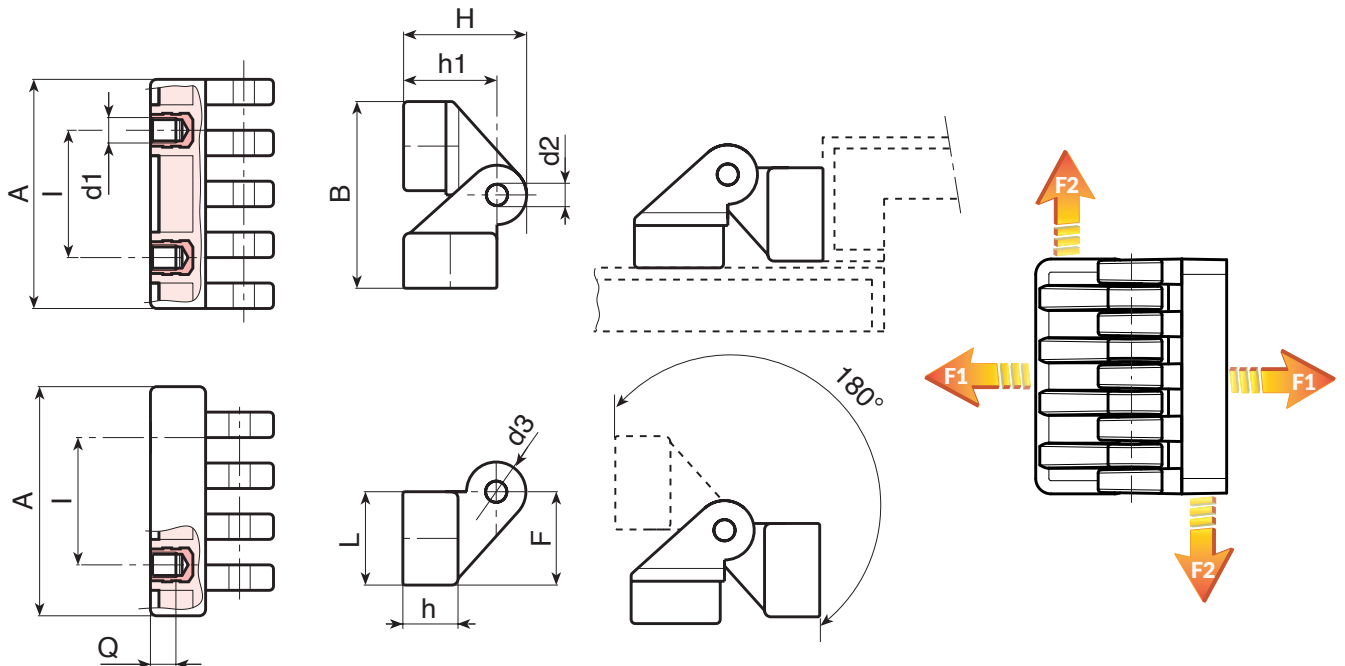

O452

ПЕТЛЯ УНИВЕРСАЛЬНАЯ С РЕЗЬБОВОЙ ВТУЛКОЙ ДЛЯ УГЛОВОЙ ДВЕРИ

Материалы:

Усиленный полиамид.
Устойчивость к маслам и жирам.

Поверхность:

Сатинирован.

Цвет:

Черн. (RAL 9011).

Вставки:

Штифт из оцинкованной стали.
Втулка латунная с глухим резьбовым отверстием (допуск резьбы 6H).
(* Втулка с глухим резьбовым отверстием из оцинкованной стали (допуск резьбы 6H).

Специальные Запросы:

- Нет.

Код	арт.	l	C	A	B	L	F	h	h1	H	d2	d3	d16H	Q	F1 (N)	F2 (N)	
-	O45230.TM0501	15	28	30	36,5	17	17,5	11	19	24,5	4	11	M5	6	26	1180	1130
-	O45254.TM0601	30	33,8	54	44,5	21,5	22	13	22,5	30	5	15	M6	7	58	1520	2980
-	O45278.TM0801	42	47	78	62	30	30,5	18,5	31,5	42,5	8	22	(*M8)	9	178	885	2875