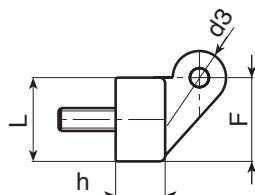

### Вставки:

Штифт из оцинкованной стали.  
Резьбовой болт из оцинкованной стали (допуск резьбы 6g).

### Специальные Запросы:

- Нет.

Код	арт.	l	C	A	B	L	F	h	h1	H	d2	d3	d16g	Q	g	F1 (N)	F2 (N)
-	O45130.TM05X1001	15	18	30	35	17	17,5	11	19	24,5	4	11	M5	10	38	690	1080
-	O45154.TM06X1501	30	22,5	54	44	21,5	22	13	22,5	30	5	15	M6	15	72	295	1670
-	O45178.TM08X2001	42	31	78	61	30	30,5	18,5	31,5	42,5	8	22	M8	20	190	1025	2830