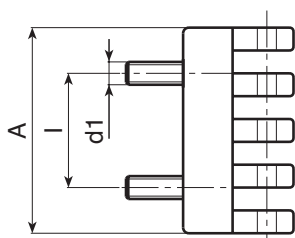

### Вставки:

Штифт из оцинкованной стали.  
Резьбовой болт из оцинкованной стали (допуск резьбы 6g).

### Специальные Запросы:

- Нет.

Код	арт.	l	C	A	B	L	F	h	h1	H	d2	d3	d16g	Q	g	F1 (N)	F2 (N)
-	O45130.TM05X1001	15	18	30	35	17	17,5	11	19	24,5	4	11	M5	10	38	690	1080
-	O45154.TM06X1501	30	22,5	54	44	21,5	22	13	22,5	30	5	15	M6	15	72	295	1670
-	O45178.TM08X2001	42	31	78	61	30	30,5	18,5	31,5	42,5	8	22	M8	20	190	1025	2830