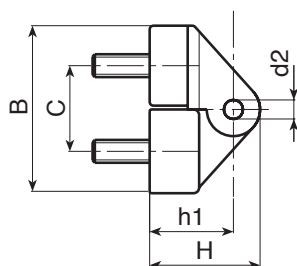

### Вставки:

Штифт из оцинкованной стали.  
Резьбовой болт из оцинкованной стали (допуск резьбы 6g).

### Специальные Запросы:

- Нет.

Код	арт.	l	C	A	B	L	F	h	h1	H	d2	d3	d16g	Q	g	F1 (N)	F2 (N)
-	O45130.TM05X1001	15	18	30	35	17	17,5	11	19	24,5	4	11	M5	10	38	690	1080
-	O45154.TM06X1501	30	22,5	54	44	21,5	22	13	22,5	30	5	15	M6	15	72	295	1670
-	O45178.TM08X2001	42	31	78	61	30	30,5	18,5	31,5	42,5	8	22	M8	20	190	1025	2830