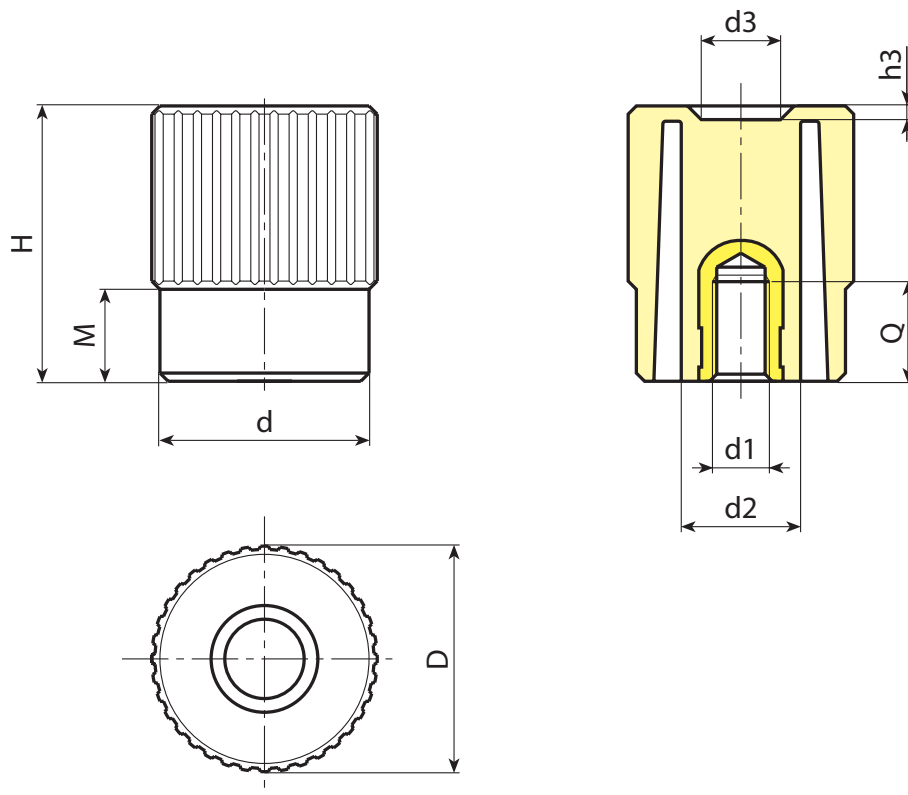

### Inzetstuk:

Bus met blinde schroefdraadboring in messing (schroefdraad tolerantie 6H).

Code	Art.	D	H	M	d	d2	d3	h3	d1 <sub>6H</sub>	Q	g
-	N74040.TM0801	42	50,5	17	38	22	15,5	2,5	M8	18	65
-	N74040.TM1001	42	50,5	17	38	22	15,5	2,5	M10	22	66
-	N74040.TM1201	42	50,5	17	38	22	15,5	2,5	M12	17	68
-	N74040.TM1401	42	50,5	17	38	22	15,5	2,5	M14	17	69