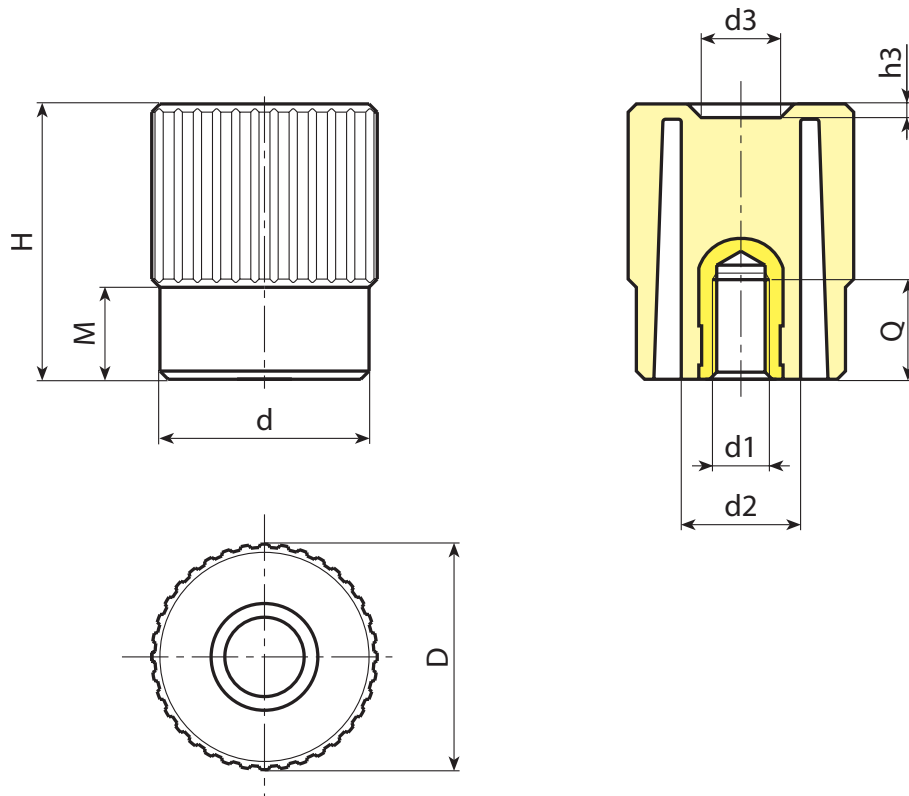

N740

PA6
+G.F.

UL94
HB

RoHS
COMPLIANT

PYÄLLETTY SÄÄTÖNUPPI, HOLKISSA KIERTEITETTY REIKÄ

Materiaalit:

Vahvistettu polyamidi.
Kestää öljyä ja rasvoja.

Pinta:

Koodi	Art.	D	H	M	d	d2	d3	h3	d1 _{6H}	Q	g
-	N74040.TM0801	42	50,5	17	38	22	15,5	2,5	M8	18	65
-	N74040.TM1001	42	50,5	17	38	22	15,5	2,5	M10	22	66
-	N74040.TM1201	42	50,5	17	38	22	15,5	2,5	M12	17	68
-	N74040.TM1401	42	50,5	17	38	22	15,5	2,5	M14	17	69