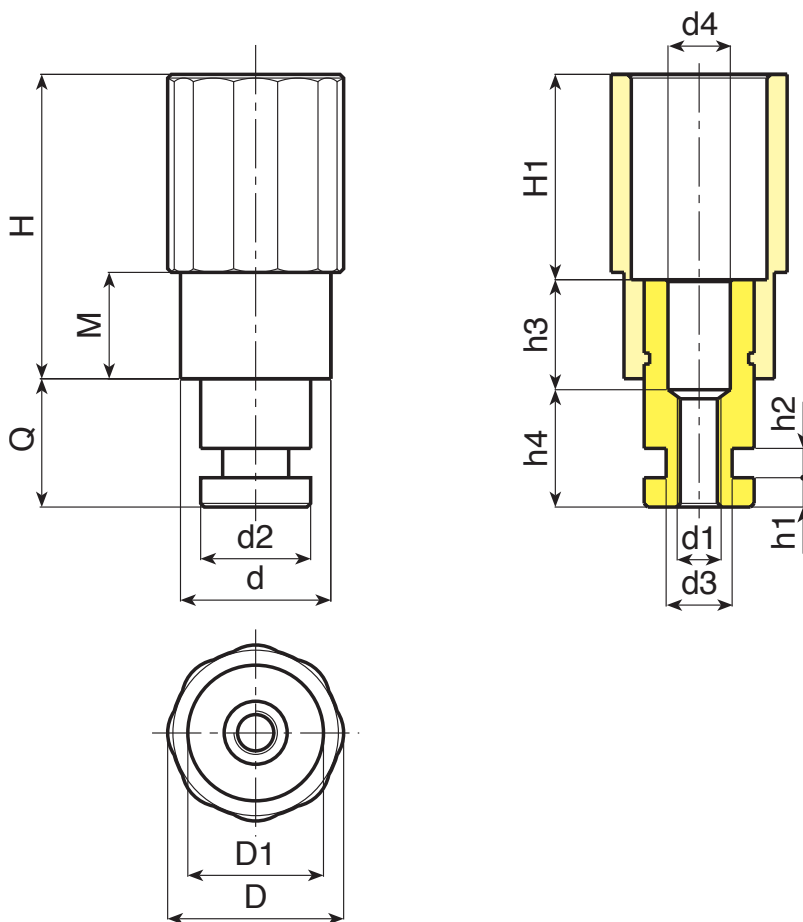

Horganyzott acél betét menetes átmenő furattal és üres felső résszel (6H menettolerancia).

**Speciális kérések:**

- Nincs.

N

Kód	Art.	D	D1	d	H	H1	M	Q	d2	d1	d3	d4	h1	h2	h3	h4	g	
-	N24040.T.....01	39	21	32	63	33	12	25÷40	20	A.R.	A.R.	A.R.	A.R.	A.R.	A.R.	A.R.	A.R.	-
-	N24050.T.....01	48	36	41	83	55	29	25÷40	28÷30	A.R.	A.R.	A.R.	A.R.	A.R.	A.R.	A.R.	A.R.	-