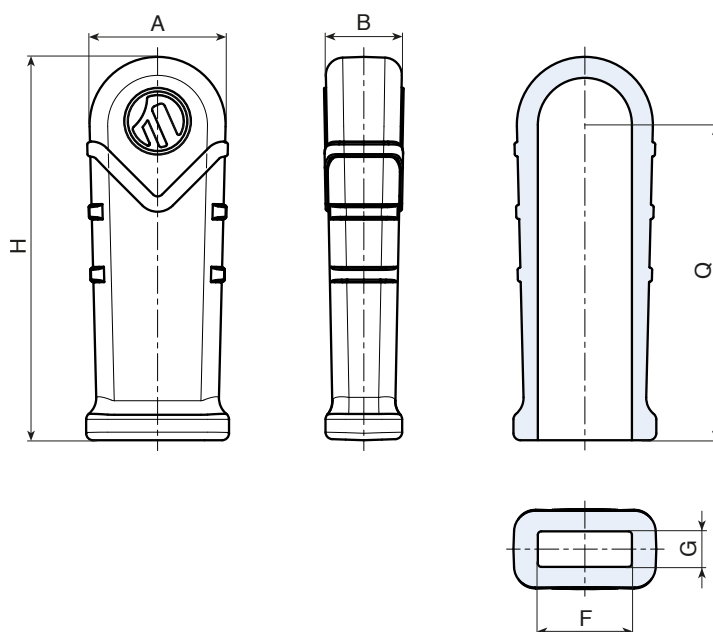

MANICO.LEVA

PUNHO COM FURO RETANGULAR PARA GRAMPOS ARTICULADOS (PEÇA DE REPOSIÇÃO)

Materiais:

Borracha termoplástica TPV. Dureza 75 Shore.

Superfície:

Lisa.

Cor:

Vermelho (RAL 3000 cód. 16).

Pedidos especiais:

- Nenhum.

Código	art.	H	A	B	F	G	Q	
-	MANICO.LEVA4216	42	17	12,5	10	6	34	4
-	MANICO.LEVA5516	55	20,5	11,5	13	5	44	6
-	MANICO.LEVA6516	65	22	12,5	15	6	54	8
-	MANICO.LEVA7516	75	23	14,5	16	8	64	10