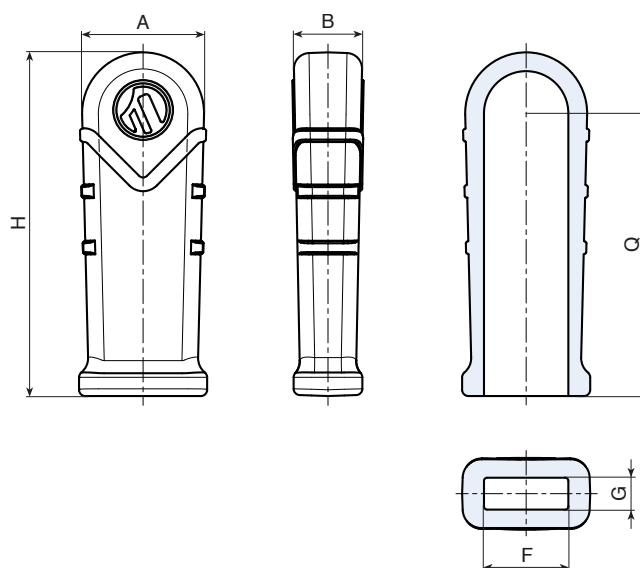

MANICO.LEVA

MANICO CON FORO RETTANGOLARE PER GINOCCHIERE (RICAMBIO)

Materiali:

Gomma termoplastica TPV. Durezza shore 75.

Superficie:

Liscia.

Colore:

Rosso (Ral 3000 cod. 16).

Richieste Speciali:

- Nessuna.

Codice	art.	H	A	B	F	G	Q	
MANICO.LEVA4216	MANICO.LEVA4216	42	17	12,5	10	6	34	4
MANICO.LEVA5516	MANICO.LEVA5516	55	20,5	11,5	13	5	44	6
MANICO.LEVA6516	MANICO.LEVA6516	65	22	12,5	15	6	54	8
MANICO.LEVA7516	MANICO.LEVA7516	75	23	14,5	16	8	64	10