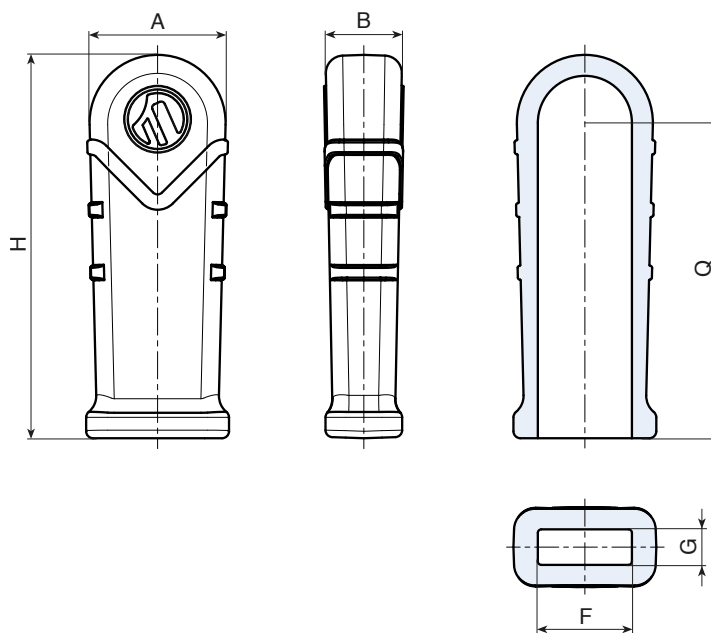

MANICO.LEVA

POIGNÉE AVEC TROU RECTANGULAIRE POUR GENOUILLÈRES (PIÈCE DE RECHANGE)

Matériaux :

Caoutchouc thermoplastique TPV. Dureté 75 Shore.

Surface :

Lisse.

Couleur :

Rouge (RAL 3000 code 16).

Demandes spéciales :

- Aucune.

Code	art.	H	A	B	F	G	Q	
-	MANICO.LEVA4216	42	17	12,5	10	6	34	4
-	MANICO.LEVA5516	55	20,5	11,5	13	5	44	6
-	MANICO.LEVA6516	65	22	12,5	15	6	54	8
-	MANICO.LEVA7516	75	23	14,5	16	8	64	10