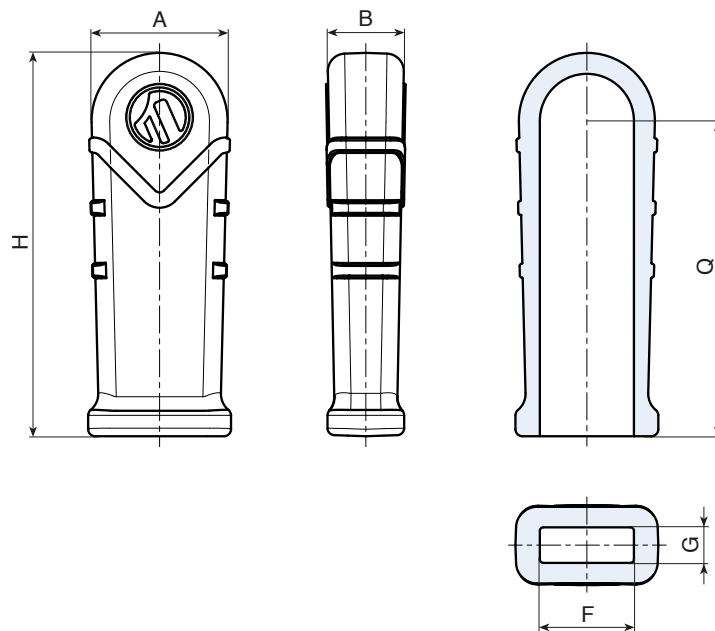

MANICO.LEVA

MANGO CON ORIFICIO RECTANGULAR PARA ABRAZADERAS DE PALANCA (REPUESTO)

Materiales:

Goma termoplástica TPV. Dureza 75 Shore.

Superficie:

Lisa.

Color:

Rojo (RAL 3000 cód. 16).

Requerimientos especiales:

- Ninguna.

Código	art.	H	A	B	F	G	Q	
-	MANICO.LEVA4216	42	17	12,5	10	6	34	4
-	MANICO.LEVA5516	55	20,5	11,5	13	5	44	6
-	MANICO.LEVA6516	65	22	12,5	15	6	54	8
-	MANICO.LEVA7516	75	23	14,5	16	8	64	10