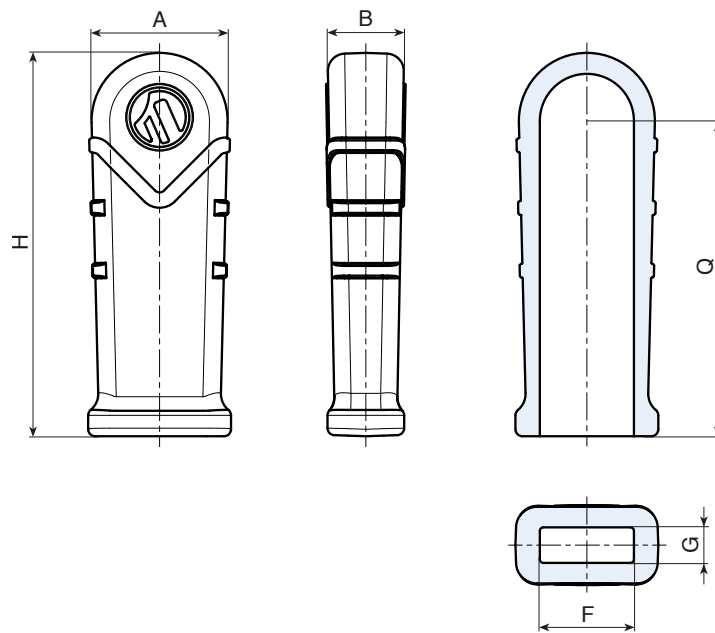

MANICO.LEVA

GRIFF MIT RECHTECKLOCH FÜR SPANNER (ERSATZTEIL)

Material:
Thermoplastisches Gummi TPV. Härte 75 Shore.

Oberfläche:
Glatt.

Farbe:
Rot (RAL 3000 Code 16).

Weitere Möglichkeiten:

- Keine.

Code	Art.	H	A	B	F	G	Q	
-	MANICO.LEVA4216	42	17	12,5	10	6	34	4
-	MANICO.LEVA5516	55	20,5	11,5	13	5	44	6
-	MANICO.LEVA6516	65	22	12,5	15	6	54	8
-	MANICO.LEVA7516	75	23	14,5	16	8	64	10