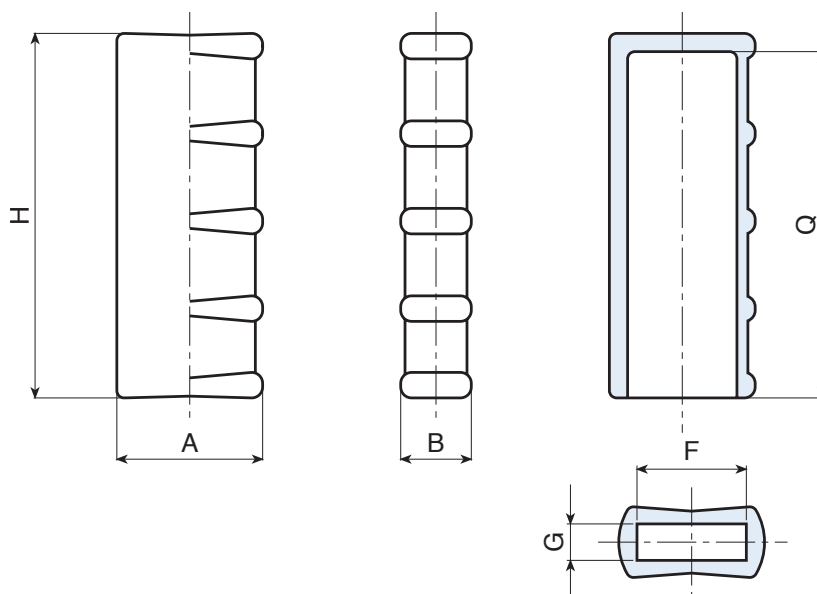

Furat:

A műanyag formázásával kapott szögletes sima vakfurat.

Rögzítési módszer:

Gyorscsatlakozás.

Speciális kérések:

- Nincs.

Kód	art.	H	A	B	G±0,2	F±0,2	Q	g
-	M720079.EG05X2001	79,5	32,5	17,5	5	20	75	30
-	M720079.EG06X2001	79,5	32,5	17,5	6	20	75	30
-	M720079.EG08X2001	79,5	32,5	17,5	8	20	75	25
-	M720079.EG08X2501	79,5	32,5	17,5	8	25	75	23
-	M720079.EG10X2001	79,5	32,5	17,5	10	20	75	22
-	M720100.EG05X2001	101	40,5	20,5	5	20	95	59
-	M720100.EG06X3001	101	40,5	20,5	6	30	95	52
-	M720100.EG08X2501	101	40,5	20,5	8	25	95	49
-	M720100.EG10X2801	101	40,5	20,5	10	28	95	45
-	M720100.EG10X3001	101	40,5	20,5	10	30	95	45