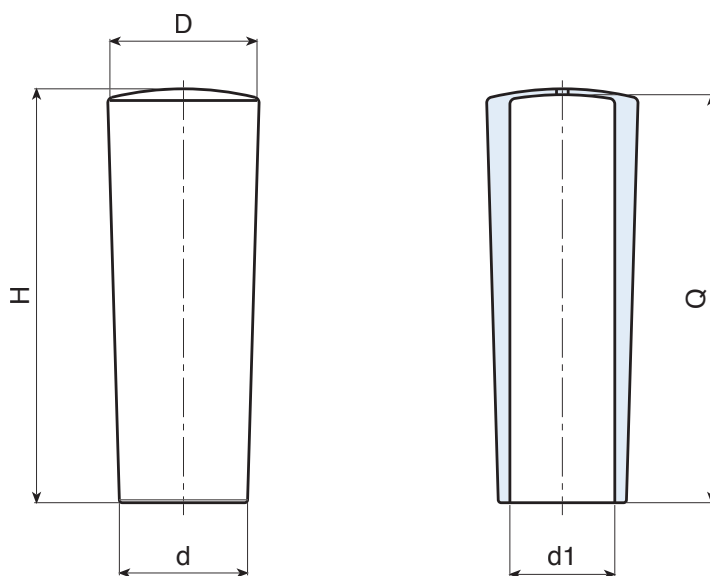

M510

РУКОЯТКА С ОТВЕРСТИЕМ, ФИКСИРУЕМАЯ НАЖАТИЕМ

Материалы:

Смесь полипропилена и термопластиковой резины TPV.

Поверхность:

Гладк.

Цвет:

Черный (RAL 9011).

Отверстие:

Гладкое глухое пластиковое отверстие полученное при штамповании, с маленьким сквозным отверстием.

Крепление:

Нажатием.

Специальные Запросы:

- Нет.

Код	арт.	H	D	d	d1	Q	g
M51034.0001	M51034.TG0801	35	16	14,5	8	32	4
M51034.0002	M51034.TG0901	35	16	14,5	9	32	3
M51038.0001	M51038.TG1001	38,5	18	16	10	35	6
M51038.0002	M51038.TG1101	38,5	18	16	11	35	5
M51043.0001	M51043.TG1201	43,5	20	16,5	12	40	7
M51048.0001	M51048.TG1401	48,5	23	18,5	14	44	10
M51062.0001	M51062.TG1601	62	25	20	16	59	12
M51072.0001	M51072.TG1801	72,5	27	22	18	69	16
M51079.0001	M51079.TG2001	79	30	24	20	76	20