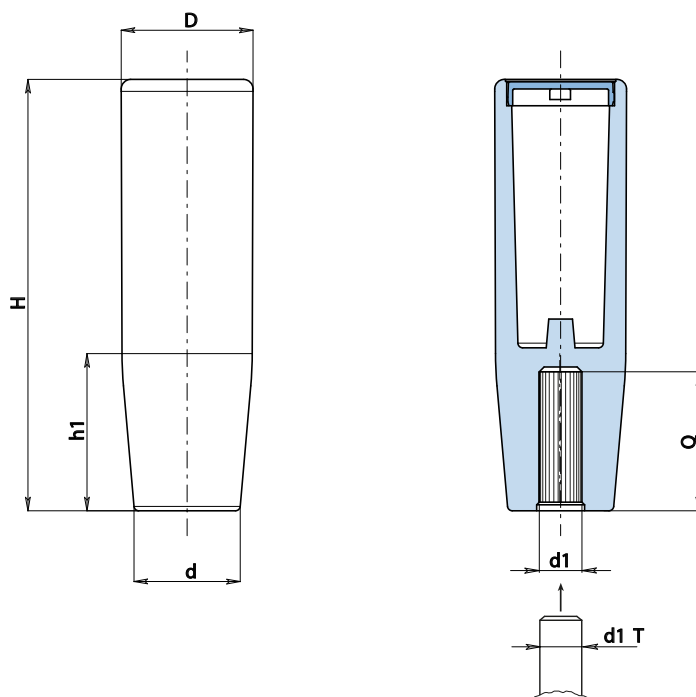

Отверстие:

Гладкое глухое отверстие с деформируемыми крепежными пластиковыми ребрами полученное при штамповании.

Крепление:

Нажатием.

Специальные Запросы:

- По запросу, при наличии объемов, изделия могут изготавливаться другого цвета (внимание: ограниченная гамма цветов), согласно таблице цветов на [стр.].

Код	арт.	H	D	d	h1	d1 - T	d1	Q	g
-	M24690.TG080113	90	27,5	22,5	35	+0 -0,058	8	29	41
-	M24690.TG100113	90	27,5	22,5	35	+0 -0,058	10	29	39
-	M24690.TG120113	90	27,5	22,5	35	+0 -0,070	12	29	38
-	M24690.TG140113	90	27,5	22,5	35	+0 -0,070	14	29	37