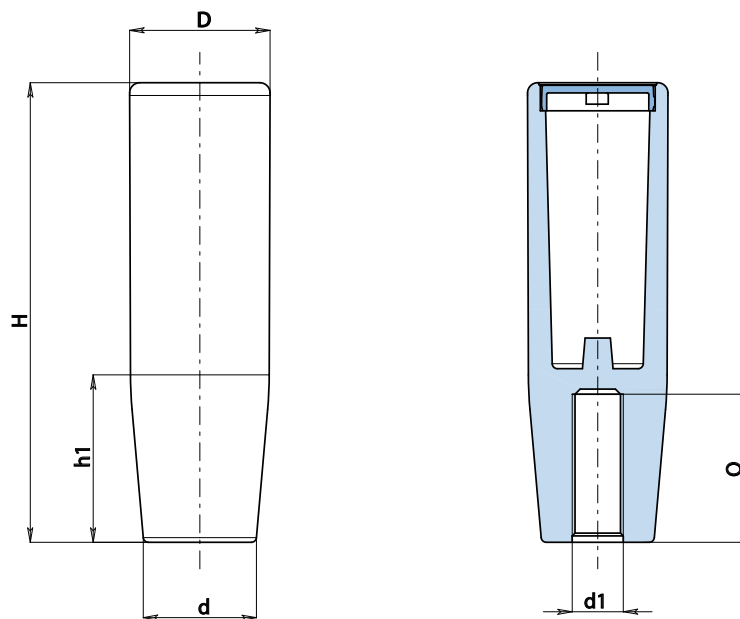

Отверстие:

Глухое резьбовое пластмассовое отверстие полученное при штамповании (допуск резьбы не применяется).

Специальные Запросы:

- По запросу, при наличии объемов, изделия могут изготавливаться другого цвета (внимание: ограниченная гамма цветов), согласно таблице цветов на [стр.].

Код	арт.	H	D	d	h1	d1	Q	
-	M23890.TM080113	90	27,5	22,5	35	M8	29	41
-	M23890.TM100113	90	27,5	22,5	35	M10	29	39
-	M23890.TM120113	90	27,5	22,5	35	M12	29	37