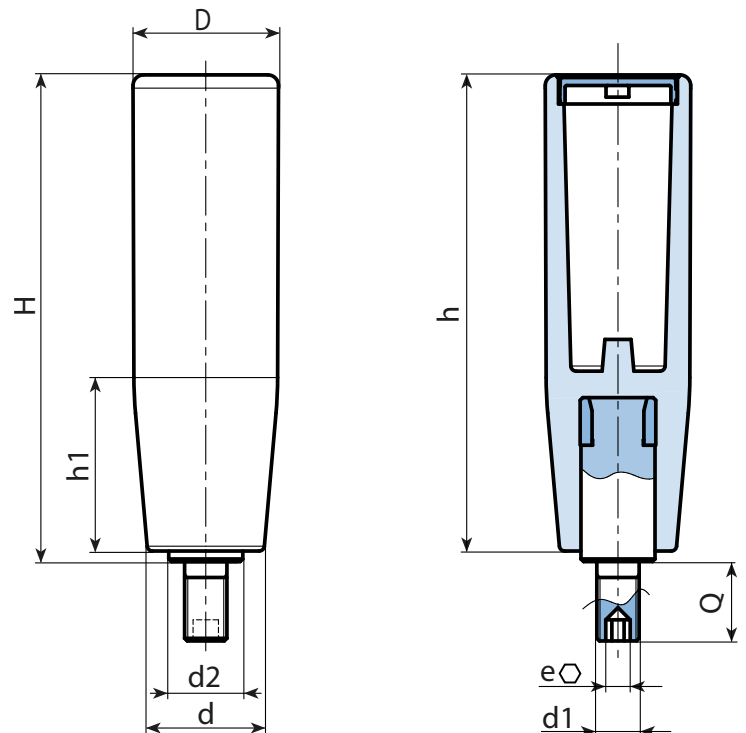

Draaibaar inzetstuk:

M229:

Draaibaar draadeind in verzinkt staal met binnenzeskant en messing ringetje (tolerantie schroefdraad 6g).

M229CIN:

Draaibaar draadeind in RVS (AISI 303) met binnenzeskant en messing ringetje (tolerantie schroefdraad 6g).

Speciale verzoeken:

- Op aanvraag en voor grote hoeveelheden zijn de kleuren uit de kleurentabel leverbaar (let op: beperkt gamma) [pag.].

Versie M229: versie in verzinkt staal.

Code	art.	H	D	d	d2	e	h	h1	d1 _{6g}	Q	g
-	M22990.TM10X150113	92,5	27,5	22,5	14	5	90	35	M10	15	78
-	M22990.TM12X150113	92,5	27,5	22,5	14	5	90	35	M12	15	82

Versie M229CIN: versie in RVS.

Code	art.	H	D	d	d2	e	h	h1	d1 _{6g}	Q	g
-	M22990.TM10X150113CIN	92,5	27,5	22,5	14	5	90	35	M10	15	78
-	M22990.TM12X150113CIN	92,5	27,5	22,5	14	5	90	35	M12	15	82

INOX