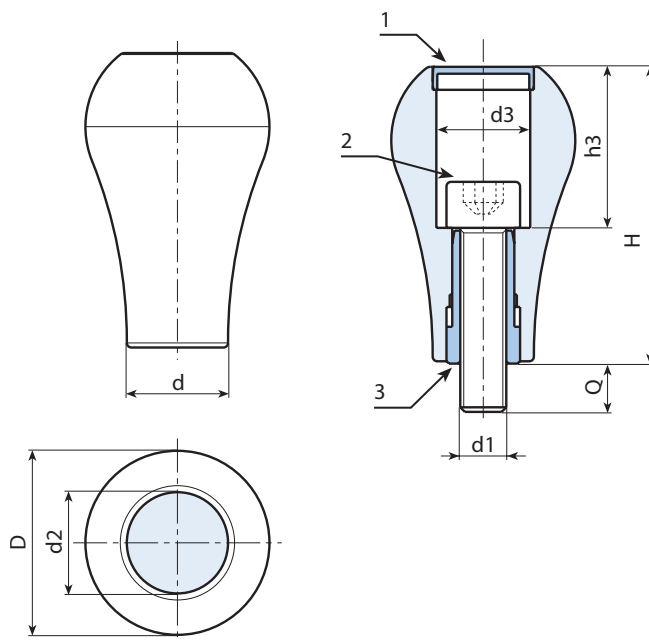

M202

KIERRETTÄVÄLLÄ KAHVALLA VARUSTETTU "EUROMODEL"-KÄDENSIJA, RUUVI JA MUHVI

Materiaalit:

Vahvistettu polyamidi.
Kestää öljyä ja rasvoja.

Pinta:

Satinoitu.

Väri:

Musta (RAL 9011).

Keskitulppa:

(1) Harmaata polyamidia (RAL 7035 koodi 13).

Tulpan väri vaihtoehdot:

Oranssi (RAL 2004 koodi 02).
Sininen (RAL 5015 koodi 07).
Keltainen (RAL 1021 koodi 10).
Punainen (RAL 3000 koodi 16).
Vihreä (RAL 6024 koodi 17).
Musta (RAL 9011 koodi 01).

Istukat:

(2) Kierteitetty ruuvi sinkittyä terästä DIN 912/UNI 5931.
(3) Rei'itetty läpimenevä sovitinmuhvi sinkittyä terästä.

HUOMAA:

Kahva toimitetaan irrotettuna ja erikseen pakattuna.

Erikoistilaukset:

- Määrästä riippuen voidaan tilauksesta toimittaa istukat halutun pituisina.
- Määrästä riippuen voidaan tilauksesta toimittaa istukoita myös muista materiaaleista valmistettuina.
- Määrästä riippuen tilauksesta toimitetaan värit (huomaa rajoitettu valikoima) kuten taulukossa värit [sivulla].

Koodi	art.	H	D	d	d2	d3	h3	d1_{6g}	Q	g
-	M20264.TM08X1101Z1	64	40	22,5	22	20,5	34,5	M8	9	92
-	M20264.TM10X1101Z1	64	40	22,5	22	20,5	34,5	M10	10,5	97