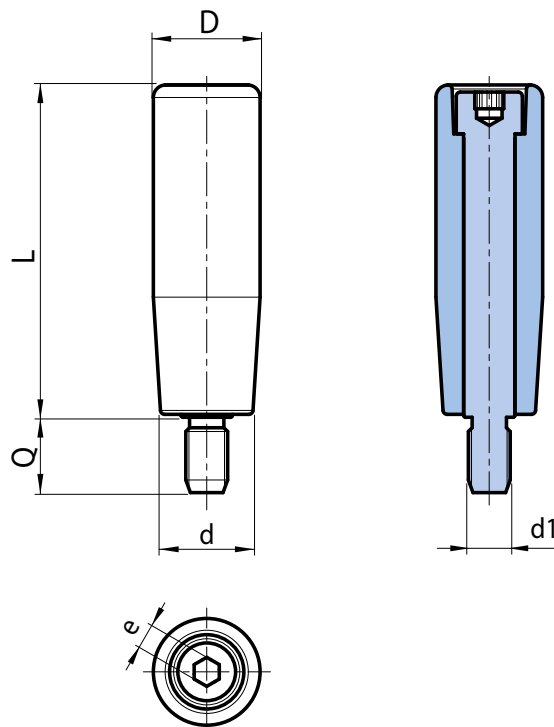

M151

KIERRETTÄVÄLLÄ KAHVALLA VARUSTETTU KÄDENSIJA, KIINTEÄ RUUVI JA UPOTETTU KUUSIOKOLO

Materiaalit:

Vahvistettu polyamidi.
Kestää öljyjä ja rasvoja.

Pinta:

Satinoitu.

Väri:

Musta (RAL 9011).

Istukat:

Sorvattu erikoisruuvi, nikkelöityä terästä, tappi osittain kierteitetty. Upotettu kuusiopää (kierretoleranssi 6g).

Erikoistilaukset:

- Määrästä riippuen voidaan tilauksesta toimittaa istukoita myös muista materiaaleista valmistettuina.
- Määrästä riippuen tilauksesta toimitetaan värit kuten taulukossa värit [sivulla].

Koodi	art.	L	D	d	e	d1 _{6g}	Q	
-	M15150.TM08X1501H	50	19	17	5	M8	15	49
-	M15170.TM08X1701H	69	23,5	20	6	M8	17	79
-	M15170.TM10X1701H	69	23,5	20	6	M10	17	98
-	M15180.TM10X1801H	80	25,5	22	6	M10	18	119
-	M15190.TM10X1801H	90	27,5	24	8	M10	18	144