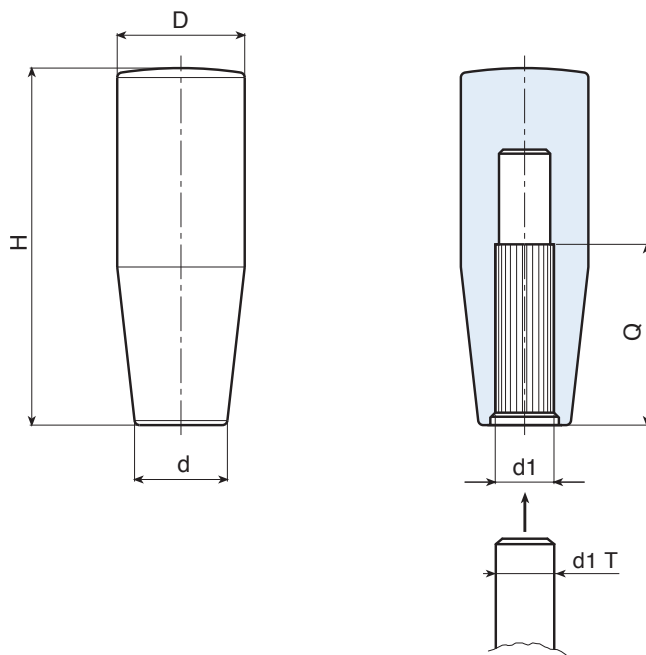

Fekete (RAL 9011).

Furat:

A műanyag formázásával kapott sima vakfurat alakítható rögzítőbordákkal.

Rögzítési módszer:

Gyorscsatlakozás.

Speciális kérések:

- Kérésre és speciális mennyiségek esetében a színekártyán jelzett színekben áll rendelkezésre [oldal:].

Kód	art.	H	D	d	d1 T	d1	Q	
-	M14650.TG0801	50,5	20	15	+0 -0,058	8	36	14
-	M14650.TG1001	50,5	20	15	+0 -0,058	10	35	12
-	M14660.TG0801	60,5	23,5	18	+0 -0,058	8	50	24
-	M14660.TG1001	60,5	23,5	18	+0 -0,058	10	50	20
-	M14660.TG1201	60,5	23,5	18	+0 -0,070	12	50	20
-	M14670.TG0801	70	25,5	18,5	+0 -0,058	8	50	32
-	M14670.TG1001	70	25,5	18,5	+0 -0,058	10	50	30
-	M14670.TG1201	70	25,5	18,5	+0 -0,070	12	50	28
-	M14680.TG1001	79,5	26	22	+0 -0,058	10	50	40
-	M14680.TG1201	79,5	26	22	+0 -0,070	12	50	38
-	M14680.TG1401	79,5	26	22	+0 -0,070	14	50	34
-	M14690.TG1201	89,5	28	23,5	+0 -0,070	12	70	46
-	M14690.TG1401	89,5	28	23,5	+0 -0,070	14	70	42