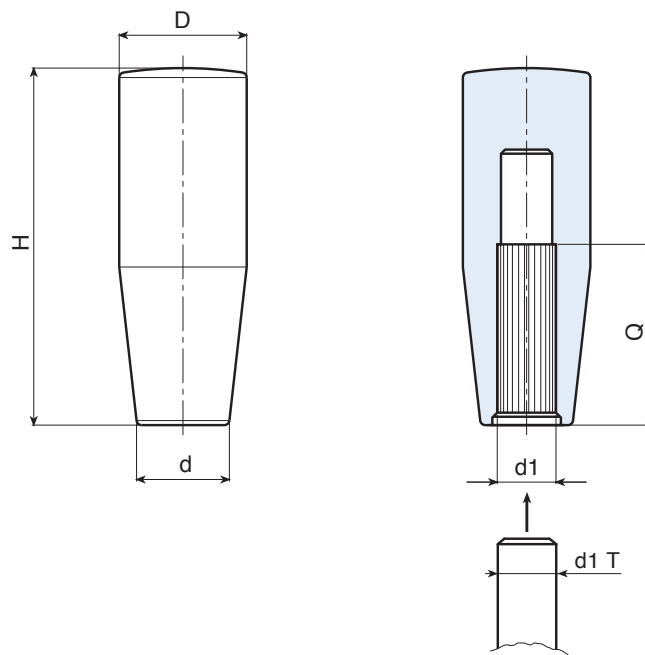

Reikä:

Sileä umpireikä, taipuvat pidikenystyt, tehty puristamalla muoviin.

Kiinnitys:

Painamalla.

Erikoistilaukset:

- Määrästä riippuen tilauksesta toimitetaan värit kuten taulukossa värit [sivulla].

| Koodi | art. | H | D | d | d1 T | d1 | Q | |
|-------|---------------|------|------|------|-----------|----|----|----|
| - | M14650.TG0801 | 50,5 | 20 | 15 | +0 -0,058 | 8 | 36 | 14 |
| - | M14650.TG1001 | 50,5 | 20 | 15 | +0 -0,058 | 10 | 35 | 12 |
| - | M14660.TG0801 | 60,5 | 23,5 | 18 | +0 -0,058 | 8 | 50 | 24 |
| - | M14660.TG1001 | 60,5 | 23,5 | 18 | +0 -0,058 | 10 | 50 | 20 |
| - | M14660.TG1201 | 60,5 | 23,5 | 18 | +0 -0,070 | 12 | 50 | 20 |
| - | M14670.TG0801 | 70 | 25,5 | 18,5 | +0 -0,058 | 8 | 50 | 32 |
| - | M14670.TG1001 | 70 | 25,5 | 18,5 | +0 -0,058 | 10 | 50 | 30 |
| - | M14670.TG1201 | 70 | 25,5 | 18,5 | +0 -0,070 | 12 | 50 | 28 |
| - | M14680.TG1001 | 79,5 | 26 | 22 | +0 -0,058 | 10 | 50 | 40 |
| - | M14680.TG1201 | 79,5 | 26 | 22 | +0 -0,070 | 12 | 50 | 38 |
| - | M14680.TG1401 | 79,5 | 26 | 22 | +0 -0,070 | 14 | 50 | 34 |
| - | M14690.TG1201 | 89,5 | 28 | 23,5 | +0 -0,070 | 12 | 70 | 46 |
| - | M14690.TG1401 | 89,5 | 28 | 23,5 | +0 -0,070 | 14 | 70 | 42 |