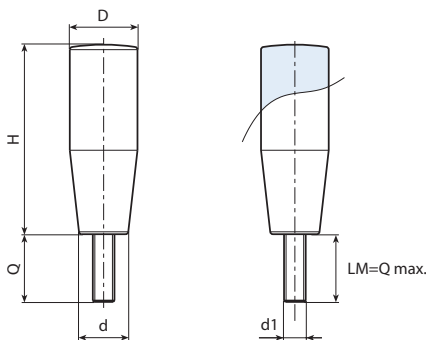

Zwart (RAL 9011).

Inzetstuk:

Draadeind in verzinkt staal (schroefdraad tolerantie 6g).

Speciale verzoeken:

- Op aanvraag en voor grote hoeveelheden zijn de inzetstukken leverbaar met gepersonaliseerde lengte.
- Op aanvraag en voor grote hoeveelheden kunnen de inzetstukken worden geleverd in verschillende materialen.
- Op aanvraag en voor grote hoeveelheden zijn de kleuren uit de kleurentabel leverbaar [pag.].

Code	art.	H	D	d	LM	d1 _{6g}	Q	
-	M14027.TM04X2001	27	14	11,5	30	M4	20	10
-	M14027.TM05X2001	27	14	11,5	30	M5	20	15
-	M14027.TM06X2001	27	14	11,5	30	M6	20	20
-	M14040.TM05X2001	40	18,5	15,5	30	M5	20	20
-	M14040.TM06X1001	40	18,5	15,5	30	M6	10	18
-	M14040.TM06X1601	40	18,5	15,5	30	M6	16	19
-	M14040.TM06X2501	40	18,5	15,5	30	M6	25	21
-	M14050.TM06X1001	50,5	20	15	35	M6	10	24
-	M14050.TM06X2001	50,5	20	15	35	M6	20	27
-	M14050.TM08X1001	50,5	20	15	35	M8	10	34
-	M14050.TM08X1501	50,5	20	15	35	M8	15	32
-	M14050.TM08X2001	50,5	20	15	35	M8	20	30
-	M14060.TM06X2001	60,5	23,5	18	35	M6	20	40
-	M14060.TM08X1001	60,5	23,5	18	35	M8	10	34
-	M14060.TM08X2001	60,5	23,5	18	35	M8	20	42
-	M14060.TM08X3001	60,5	23,5	18	35	M8	30	50
-	M14060.TM10X1501	60,5	23,5	18	35	M10	15	40
-	M14070.TM08X1001	70	25	18,5	35	M8	10	51
-	M14070.TM08X2001	70	25	18,5	35	M8	20	54
-	M14070.TM08X3001	70	25	18,5	35	M8	30	57
-	M14080.TM08X1001	79	26	21,5	35	M8	10	74
-	M14080.TM08X2001	79	26	21,5	35	M8	20	77
-	M14080.TM08X2501	79	26	21,5	35	M8	25	78,5
-	M14080.TM10X1001	79	26	21,5	35	M10	10	84
-	M14080.TM10X2001	79	26	21,5	35	M10	20	86
-	M14080.TM10X3001	79	26	21,5	35	M10	30	88
-	M14090.TM08X1001	89,5	28	23,5	35	M8	10	74
-	M14090.TM08X2001	89,5	28	23,5	35	M8	20	77
-	M14090.TM10X1001	89,5	28	23,5	35	M10	10	95
-	M14090.TM10X2001	89,5	28	23,5	35	M10	20	100
-	M14090.TM10X3001	89,5	28	23,5	35	M10	30	105
-	M14090.TM12X2001	89,5	28	23,5	40	M12	20	104
-	M14090.TM12X3001	89,5	28	23,5	40	M12	30	112
-	M140110.TM12X2001	109	32,5	27	80	M12	20	162