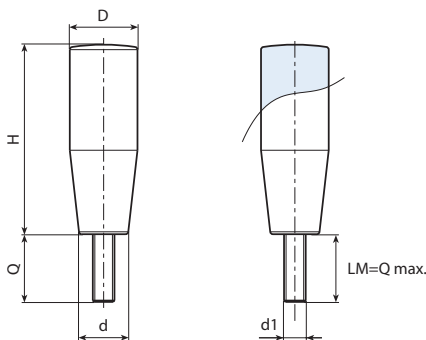

Istukat:

Kierteitetty vaarnaruuvi sinkittyä terästä (kierretoleranssi 6g).

Erikoistilaukset:

- Määrästä riippuen voidaan tilauksesta toimittaa istukat halutun pituisina.
- Määrästä riippuen voidaan tilauksesta toimittaa istukoita myös muista materiaaleista valmistettuina.
- Määrästä riippuen tilauksesta toimitetaan värit kuten taulukossa värit [sivulla].

Koodi	art.	H	D	d	LM	d1 _{6g}	Q	g
-	M14027.TM04X2001	27	14	11,5	30	M4	20	10
-	M14027.TM05X2001	27	14	11,5	30	M5	20	15
-	M14027.TM06X2001	27	14	11,5	30	M6	20	20
-	M14040.TM05X2001	40	18,5	15,5	30	M5	20	20
-	M14040.TM06X1001	40	18,5	15,5	30	M6	10	18
-	M14040.TM06X1601	40	18,5	15,5	30	M6	16	19
-	M14040.TM06X2501	40	18,5	15,5	30	M6	25	21
-	M14050.TM06X1001	50,5	20	15	35	M6	10	24
-	M14050.TM06X2001	50,5	20	15	35	M6	20	27
-	M14050.TM08X1001	50,5	20	15	35	M8	10	34
-	M14050.TM08X1501	50,5	20	15	35	M8	15	32
-	M14050.TM08X2001	50,5	20	15	35	M8	20	30
-	M14060.TM06X2001	60,5	23,5	18	35	M6	20	40
-	M14060.TM08X1001	60,5	23,5	18	35	M8	10	34
-	M14060.TM08X2001	60,5	23,5	18	35	M8	20	42
-	M14060.TM08X3001	60,5	23,5	18	35	M8	30	50
-	M14060.TM10X1501	60,5	23,5	18	35	M10	15	40
-	M14070.TM08X1001	70	25	18,5	35	M8	10	51
-	M14070.TM08X2001	70	25	18,5	35	M8	20	54
-	M14070.TM08X3001	70	25	18,5	35	M8	30	57
-	M14080.TM08X1001	79	26	21,5	35	M8	10	74
-	M14080.TM08X2001	79	26	21,5	35	M8	20	77
-	M14080.TM08X2501	79	26	21,5	35	M8	25	78,5
-	M14080.TM10X1001	79	26	21,5	35	M10	10	84
-	M14080.TM10X2001	79	26	21,5	35	M10	20	86
-	M14080.TM10X3001	79	26	21,5	35	M10	30	88
-	M14090.TM08X1001	89,5	28	23,5	35	M8	10	74
-	M14090.TM08X2001	89,5	28	23,5	35	M8	20	77
-	M14090.TM10X1001	89,5	28	23,5	35	M10	10	95
-	M14090.TM10X2001	89,5	28	23,5	35	M10	20	100
-	M14090.TM10X3001	89,5	28	23,5	35	M10	30	105
-	M14090.TM12X2001	89,5	28	23,5	40	M12	20	104
-	M14090.TM12X3001	89,5	28	23,5	40	M12	30	112
-	M140110.TM12X2001	109	32,5	27	80	M12	20	162