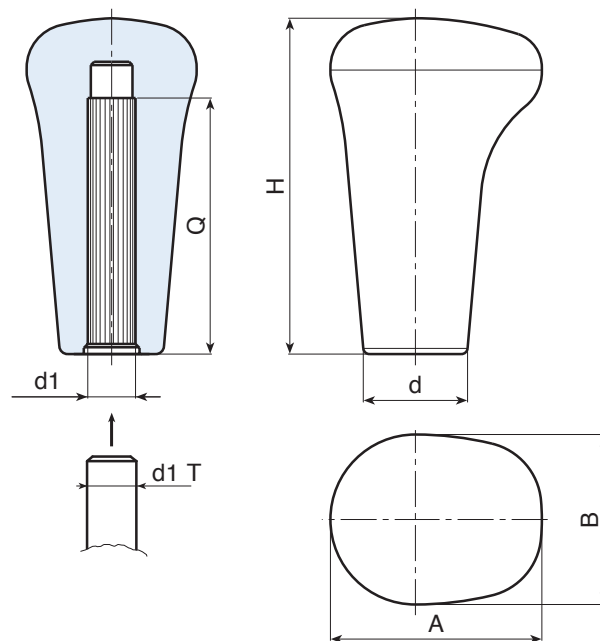

Boring:

Blinde gladde boring met vervormbare borggroeven bekomen door vormpersen in plastic.

Bevestiging:

Drukmontage.

Speciale verzoeken:

- Op aanvraag en voor grote hoeveelheden kan de diameter d1 worden gepersonaliseerd.
- Op aanvraag en voor grote hoeveelheden zijn de kleuren uit de kleurentabel leverbaar [pag.],(*) OPGELET gereduceerd kleurengamma.

Code	art.	H	A	B	d	d1 T	d1	Q	g
-	M12880.TG1201	80	50	40	25,5	+0 -0,058	12	55	74
-	M12880.TG1401	80	50	40	25,5	+0 -0,070	14	70	70
-	M12880.TG1601	80	50	40	25,5	+0 -0,070	16	70	65