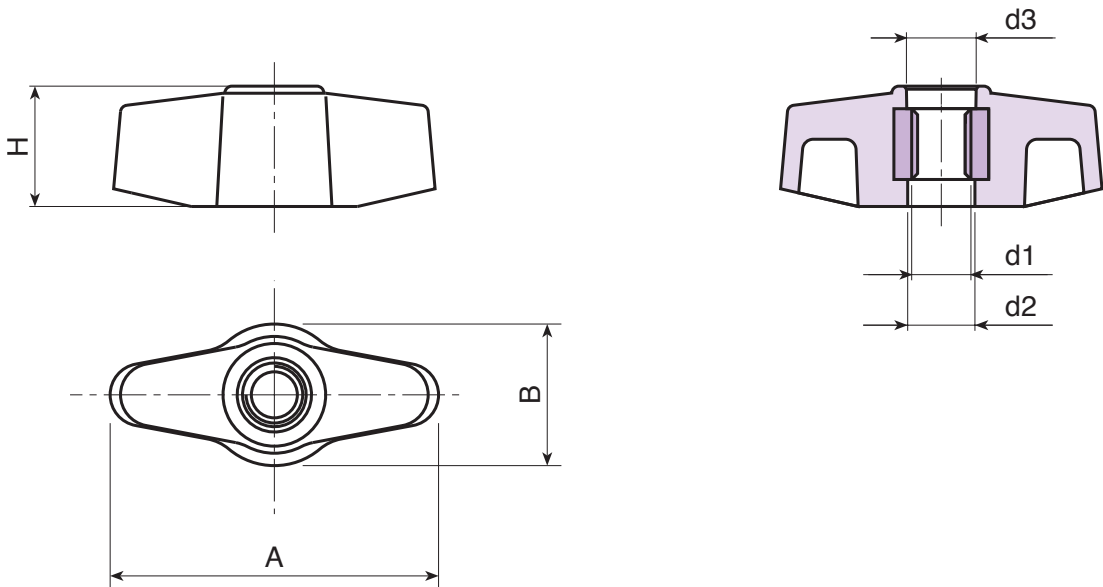

L755

GROTE VLEUGELMOER MET DOORLOPENDE DRAADBUS

Materiaal:

Versterkte polyamide.
Bestand tegen oliën en vetten.

Oppervlak:

Gesatineerd.

Kleur:

Zwart (RAL 9011).

Inzetstuk:

Bus met doorlopende schroefdraadboring in verzinkt staal (schroefdraad tolerantie 6H).

Speciale verzoeken:

- Op aanvraag en voor grote hoeveelheden kunnen de inzetstukken worden geleverd in verschillende materialen.
- Op aanvraag en voor grote hoeveelheden zijn de kleuren uit de kleurentabel leverbaar (let op: beperkt gamma) [pag.].

Code	Art.	A	B	H	d2	d3	d1 _{6H}	
-	L75548.TM0601	45	20	17	9.5	10	M6	17
-	L75548.TM0801	45	20	17	9.5	10	M8	16