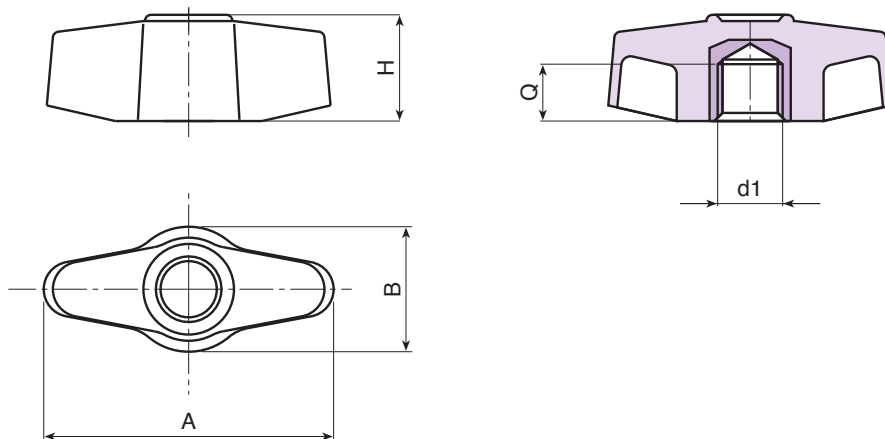

L754

+135°
-30°

PA6
+G.F.

UL94
HB

RoHS
COMPLIANT

PORCA DE ORELHAS GRANDE COM CASQUILHO DE FURO ROSCADO

Materiais:

Poliamida reforçada.

Resistente a óleos e massas lubrificantes.

Superfície:

Acetinada.

Cor:

Preto (RAL 9011).

Inserções:

Casquilho com furo roscado cego em latão (tolerância de rosca 6H).

Pedidos especiais:

- A pedido e por quantidade, as inserções podem ser fornecidas em material diferente.
- A pedido e por quantidade, cores conforme a tabela de cores [pág.].

Código	Art.	A	B	H	d1_{6H}	Q	g
-	L75448.TM0601	45	20	17	M6	7	11
-	L75448.TM0801	45	20	17	M8	7	11
-	L75448.TM1001	45	20	17	M10	6	12