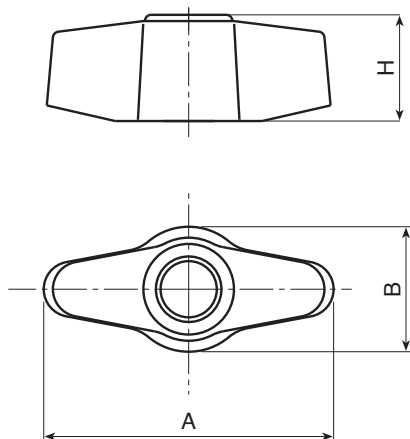

L754

GROTE VLEUGELMOER MET DRAADBUS

Materiaal:

Versterkte polyamide.

Bestand tegen oliën en vetten.

Oppervlak:

Gesatineerd.

Kleur:

Zwart (RAL 9011).

Inzetstuk:

Bus met blinde schroefdraadboring in messing (schroefdraad tolerantie 6H).

Speciale verzoeken:

- Op aanvraag en voor grote hoeveelheden kunnen de inzetstukken worden geleverd in verschillende materialen.
- Op aanvraag en voor grote hoeveelheden zijn de kleuren uit de kleurentabel leverbaar [pag.].

Code	Art.	A	B	H	d1 _{6H}	Q	g
-	L75448.TM0601	45	20	17	M6	7	11
-	L75448.TM0801	45	20	17	M8	7	11
-	L75448.TM1001	45	20	17	M10	6	12