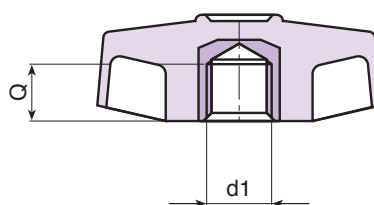

L754

GROTE VLEUGELMOER MET DRAADBUS

Materiaal:

Versterkte polyamide.

Bestand tegen oliën en vetten.

Oppervlak:

Gesatineerd.

Kleur:

Zwart (RAL 9011).

Inzetstuk:

Bus met blinde schroefdraadboring in messing (schroefdraad tolerantie 6H).

Speciale verzoeken:

- Op aanvraag en voor grote hoeveelheden kunnen de inzetstukken worden geleverd in verschillende materialen.
- Op aanvraag en voor grote hoeveelheden zijn de kleuren uit de kleurentabel leverbaar [pag.].

Code	Art.	A	B	H	d1 _{6H}	Q	g
-	L75448.TM0601	45	20	17	M6	7	11
-	L75448.TM0801	45	20	17	M8	7	11
-	L75448.TM1001	45	20	17	M10	6	12