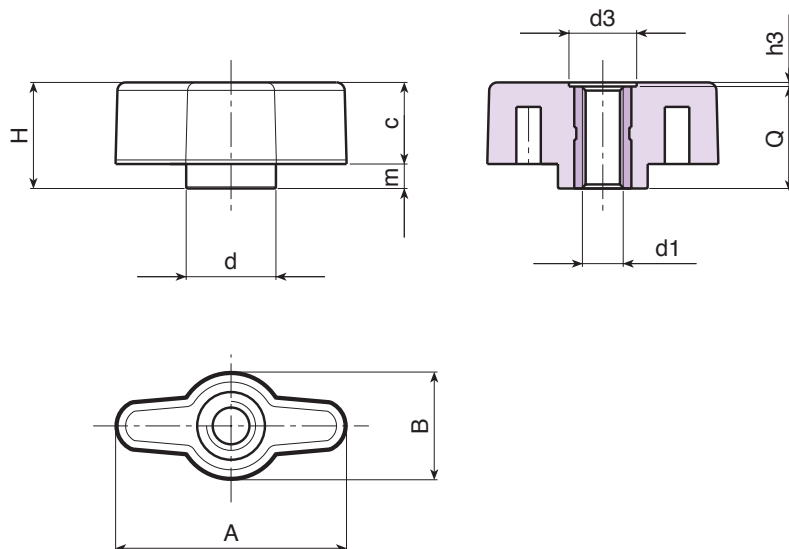

L748

+135°
-30°

PA6
+G.F.

UL94
HB

RoHS
COMPLIANT

РУЧКА-БАРАШЕК 28 мм С ВТУЛКОЙ СО СКВОЗНЫМ РЕЗЬБОВЫМ ОТВЕРСТИЕМ

Материалы:

Усиленный полиамид.

Устойчивость к маслам и жирам.

Поверхность:

Сатинирован.

Цвет:

Черн. (RAL 9011).

Вставки:

Втулка латунная со сквозным резьбовым отверстием (допуск резьбы 6H).

Специальные Запросы:

- По запросу, при наличии объемов, вставки могут изготавливаться из другого материала.
- По запросу, при наличии объемов, изделия могут изготавливаться другого цвета, согласно таблице цветов на [стр.].

Код	Арт.	A	B	H	m	c	d	d3	h3	d1_{6H}	Q	g
-	L74828.TM0401	28	13	13	3	10	11	8	0.5	M4	12.5	5
-	L74828.TM0501	28	13	13	3	10	11	8	0.5	M5	12.5	5
-	L74828.TM0601	28	13	13	3	10	11	8	0.5	M6	12.5	6