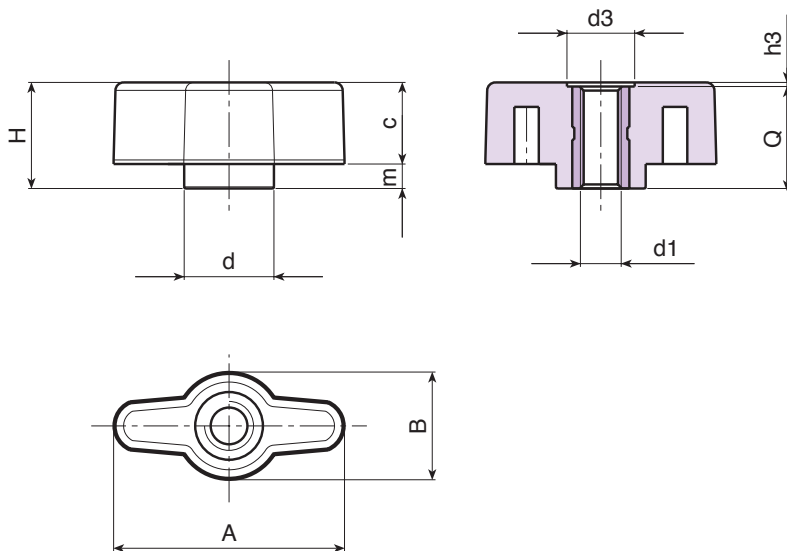

L748

VLEUGELMOER MAAT 28 MET DOORLOPENDE DRAADBUS

Materiaal:

Versterkte polyamide.

Bestand tegen oliën en vetten.

Oppervlak:

Gesatineerd.

Kleur:

Zwart (RAL 9011).

Inzetstuk:

Bus met doorlopende schroefdraadboring in messing (schroefdraad tolerantie 6H).

Speciale verzoeken:

- Op aanvraag en voor grote hoeveelheden kunnen de inzetstukken worden geleverd in verschillende materialen.
- Op aanvraag en voor grote hoeveelheden zijn de kleuren uit de kleurentabel leverbaar [pag.].

Code	Art.	A	B	H	m	c	d	d3	h3	d1 _{6H}	Q	g
-	L74828.TM0401	28	13	13	3	10	11	8	0.5	M4	12.5	5
-	L74828.TM0501	28	13	13	3	10	11	8	0.5	M5	12.5	5
-	L74828.TM0601	28	13	13	3	10	11	8	0.5	M6	12.5	6