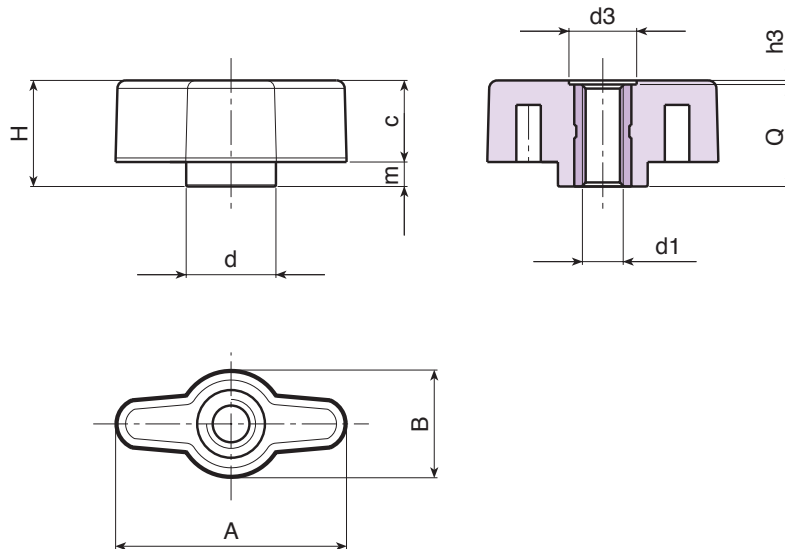

L748

SIIPIMÄINEN KAHVA, KOKO 28, HOLKISSA KIERTEITETTY LÄPIREIKÄ

Materiaalit:

Vahvistettu polyamidi.
Kestää öljyjä ja rasvoja.

Pinta:

Satinoitu.

Väri:

Musta (RAL 9011).

Istukat:

Holkki, kierteitetty läpireikä, messinkiä (kierretoleranssi 6H).

Erikoistilaukset:

- Määrästä riippuen voidaan tilauksesta toimittaa istukoita myös muista materiaaleista valmistettuina.
- Määrästä riippuen tilauksesta toimitetaan värit kuten taulukossa värit [sivulla].