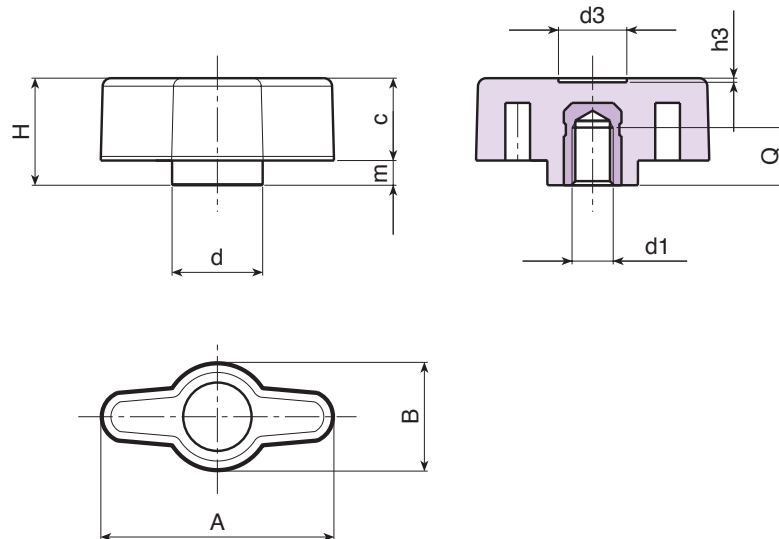

L747

VLEUGELMOER MAAT 28 MET DRAADBUS

Materiaal:

Versterkte polyamide.
Bestand tegen oliën en vetten.

Oppervlak:

Gesatineerd.

Kleur:

Zwart (RAL 9011).

Inzetstuk:

Bus met blinde schroefdraadboring in messing (schroefdraad tolerantie 6H).

Speciale verzoeken:

- Op aanvraag en voor grote hoeveelheden kunnen de inzetstukken worden geleverd in verschillende materialen.
- Op aanvraag en voor grote hoeveelheden zijn de kleuren uit de kleurentabel leverbaar [pag.].

Code	Art.	A	B	H	m	c	d	d3	h3	d1_{6H}	Q	g
-	L74728.TM0401	28	13	13	3	10	11	8	0.5	M4	8	4
-	L74728.TM0501	28	13	13	3	10	11	8	0.5	M5	8	5
-	L74728.TM0601	28	13	13	3	10	11	8	0.5	M6	8	6