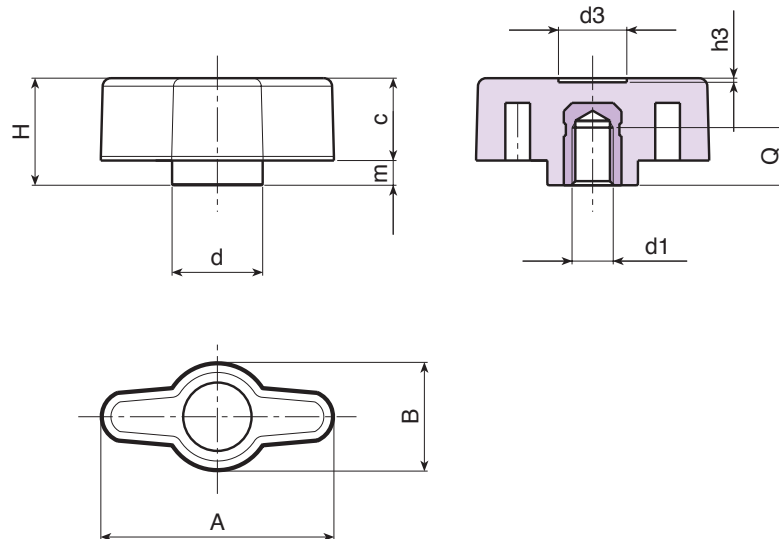

L747

28 mm SZÁRNYAS CSAVARANYA MENETES FURATÚ BETÉTEL

Anyagok:

Üvegszálaspoliamid.

Olajokkal és zsírokkal szemben ellenálló.

Felületkikészítés:

Szatén.

Szín:

Fekete (RAL 9011).

Betétek:

Sárgaréz betét belső menetes furattal (menettolerancia: 6H).

Speciális kérések:

- Kérésre és speciális mennyiségek esetében a betétek különböző anyagokban szállíthatók.
- Kérésre és speciális mennyiségek esetében a szinkártyán jelzett színekben áll rendelkezésre [oldal:].

Kód	Art.	A	B	H	m	c	d	d3	h3	d1_{6H}	Q	g
-	L74728.TM0401	28	13	13	3	10	11	8	0.5	M4	8	4
-	L74728.TM0501	28	13	13	3	10	11	8	0.5	M5	8	5
-	L74728.TM0601	28	13	13	3	10	11	8	0.5	M6	8	6