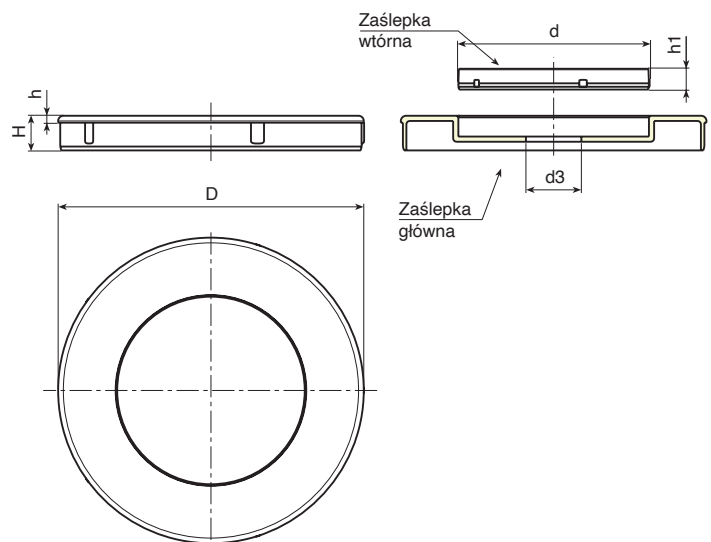

K500

OBEJMA NA WSKAŹNIK

Materiały:

Poliamid wzmocniony i stabilizowany.
Odporna na oleje i tłuszcze.

Powierzchnia:

Satynowana.

Kolor:

Kolor głównej zaślepki:

Zielony (RAL 6024 kod 17).

Szary (RAL 7035 cod. 13).

Mocowanie zaślepek:

Wciskowy. Demontowalny.

Wykonanie na specjalne zamówienie:

- Nie uwzględnia się.

Usługa tampodruku:

Na życzenie, w zależności od ilości, zaślepki mogą być wykonane ze specjalizowanym tampodrukiem.

Kod	art.	D	d	d3	H	h	h1	
-	K500.0500113	K650050	34	10	8	2	5	10
-	K500.0800113	K650080	55	16	10	2	6	25