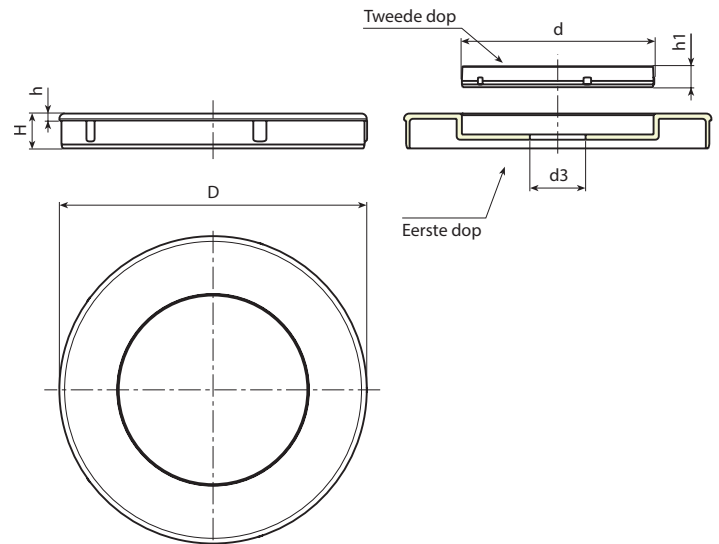

K500

INDICATORADAPTER

Materiaal:

Versterkte en gestabiliseerde polyamide.
Bestand tegen oliën en vetten.

Oppervlak:

Gesatineerd.

Kleur:

Kleur eerste dop:

Groen (RAL 6024 code 17).

Grijs (RAL 7035 code 13).

Bevestiging doppen:

Drukmontage. Demonteerbaar.

Speciale verzoeken:

- Geen.

Met tampondruk:

Op aanvraag en voor grote hoeveelheden kunnen de doppen worden geleverd met een gepersonaliseerde tampondruk.