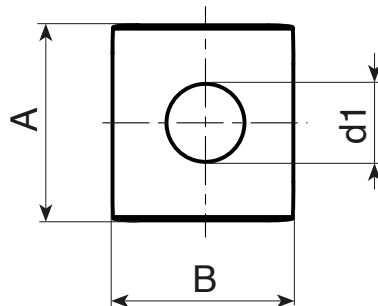

J801

RECHTECKSCHEIBEN AUS BLECH GEBOGEN (ERSATZTEIL)

Material:

(7) Rechteckscheibe aus Blech gestanzt und gebogen (DD13).

Oberfläche:

Glatt.

Farbe:

Standardmäßige Blauverzinkung.

Packung:

Keine Packung, wird einzeln abgegeben.

Weitere Möglichkeiten:

- Keine.

Code	Art.	A	B	G	d1	
-	J801010.F06.5Z	17	15	12	6,5	5
-	J801012.F06.5Z	18	15	13	6,5	5
-	J801014.F08.5Z	19	18	14	8,5	7
-	J801018.F10.5Z	24	25	18	10,5	14