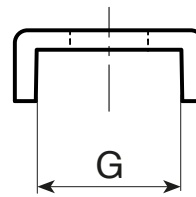

J801

RECHTECKSCHEIBEN AUS BLECH GEBOGEN (ERSATZTEIL)

Material:

(7) Rechteckscheibe aus Blech gestanzt und gebogen (DD13).

Oberfläche:

Glatt.

Farbe:

Standardmäßige Blauverzinkung.

Packung:

Keine Packung, wird einzeln abgegeben.

Weitere Möglichkeiten:

- Keine.

Code	Art.	A	B	G	d1	
-	J801010.F06.5Z	17	15	12	6,5	5
-	J801012.F06.5Z	18	15	13	6,5	5
-	J801014.F08.5Z	19	18	14	8,5	7
-	J801018.F10.5Z	24	25	18	10,5	14