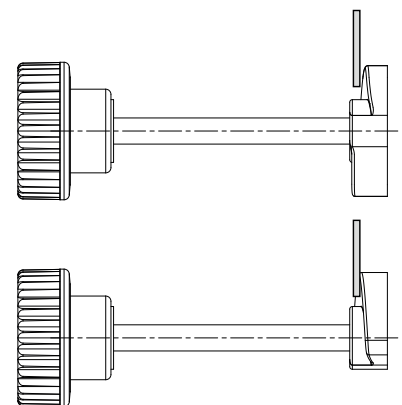

### Вставки:

Втулка латунная со сквозным резьбовым отверстием (допуск резьбы 6H).

### Специальные Запросы:

- Нет.

Этот кулачок предназначен для сочетания с маховичком со штырем. Устройство в сборе, как показано на рисунке рядом, представляет собой простую задвижку для дверей. При повороте маховичка поворачивается также кулачок, который в силу спиральной конструкции меняет толщину захвата и фиксируется на двери.