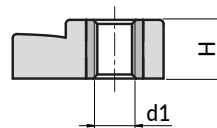

J305

PLASTIC NOK VOOR EENVOUDIGE SLUITING

Materiaal:

Versterkte polyamide.
Bestand tegen oliën en vetten.

Oppervlak:

Gesatineerd.

Kleur:

Zwart (RAL 9011).

Inzetstuk:

Bus met doorlopende schroefdraadboring in messing (schroefdraad tolerantie 6H).

Speciale verzoeken:

- Geen.