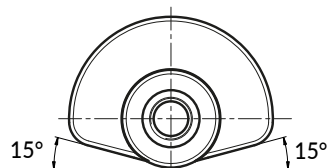

J305

PLASTIC NOK VOOR EENVOUDIGE SLUITING

Materiaal:

Versterkte polyamide.
Bestand tegen oliën en vetten.

Oppervlak:

Gesatineerd.

Kleur:

Zwart (RAL 9011).

Inzetstuk:

Bus met doorlopende schroefdraadboring in messing (schroefdraad tolerantie 6H).

Speciale verzoeken:

- Geen.