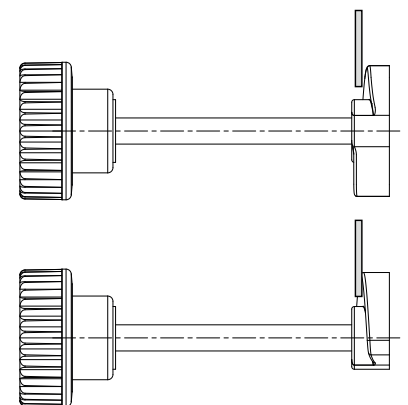

Deze nok moet worden gecombineerd met gelijk welke knop met draadeind. Zo wordt het geheel een eenvoudige deurvergrendeling (zie figuur hiernaast). Door aan de knop te draaien, gaat ook de nok draaien, die door zijn spiraaldesign met variabele dikte wordt vastgezet op de aanslag.