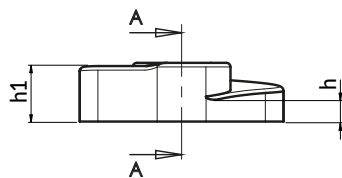

J305

MŰANYAG BÜTYÖK EGYSZERŰ RETESZELÉSHEZ

Anyagok:

Üvegszálaspoliamid.

Olajokkal és zsírokkal szemben ellenálló.

Felületkikészítés:

Szatén.

Szín:

Fekete (RAL 9011).

Betétek:

Sárgaréz betét menetes átmenő furattal (6H menettolerancia).

Speciális kérések:

- Nincs.