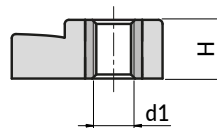

J305

MŰANYAG BÜTYÖK EGYSZERŰ RETESZELÉSHEZ

Anyagok:

Üvegszálaspoliamid.

Olajokkal és zsírokkal szemben ellenálló.

Felületkikészítés:

Szatén.

Szín:

Fekete (RAL 9011).

Betétek:

Sárgaréz betét menetes átmenő furattal (6H menettolerancia).

Speciális kérések:

- Nincs.