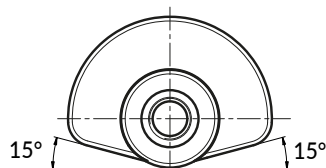

J305

MŰANYAG BÜTYÖK EGYSZERŰ RETESZELÉSHEZ

Anyagok:

Üvegszálaspoliamid.

Olajokkal és zsírokkal szemben ellenálló.

Felületkikészítés:

Szatén.

Szín:

Fekete (RAL 9011).

Betétek:

Sárgaréz betét menetes átmenő furattal (6H menettolerancia).

Speciális kérések:

- Nincs.